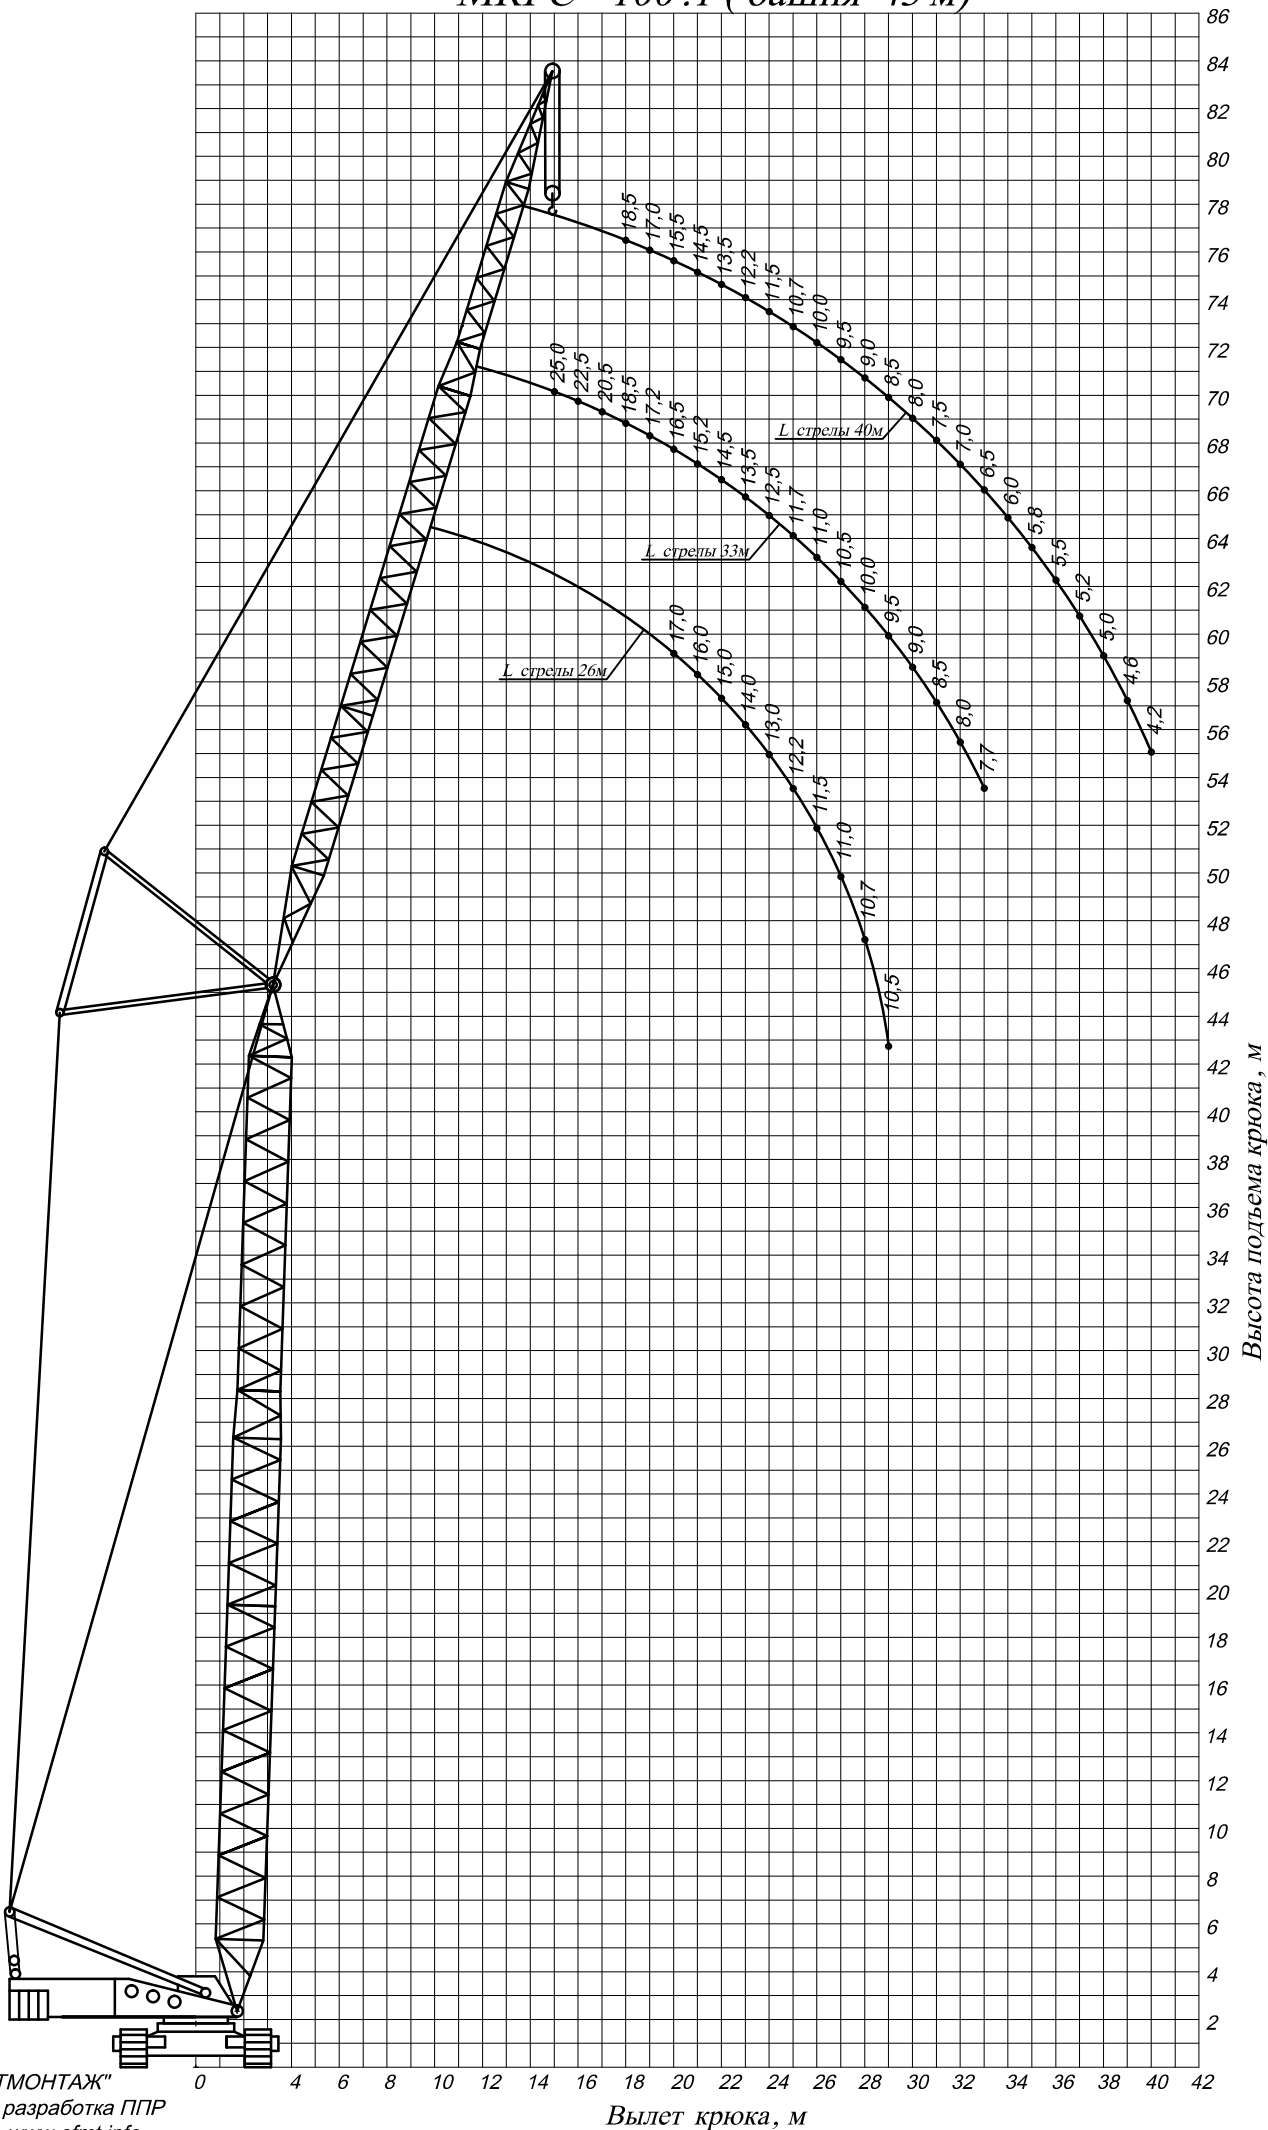

МКТС - 100.1

МКГС - 100.1 (гусек 12м)

МКГС - 100.1 (башня 29 м)

МКГС - 100.1 (башня 43 м)

МКГС -100.1 (башня 50 м)