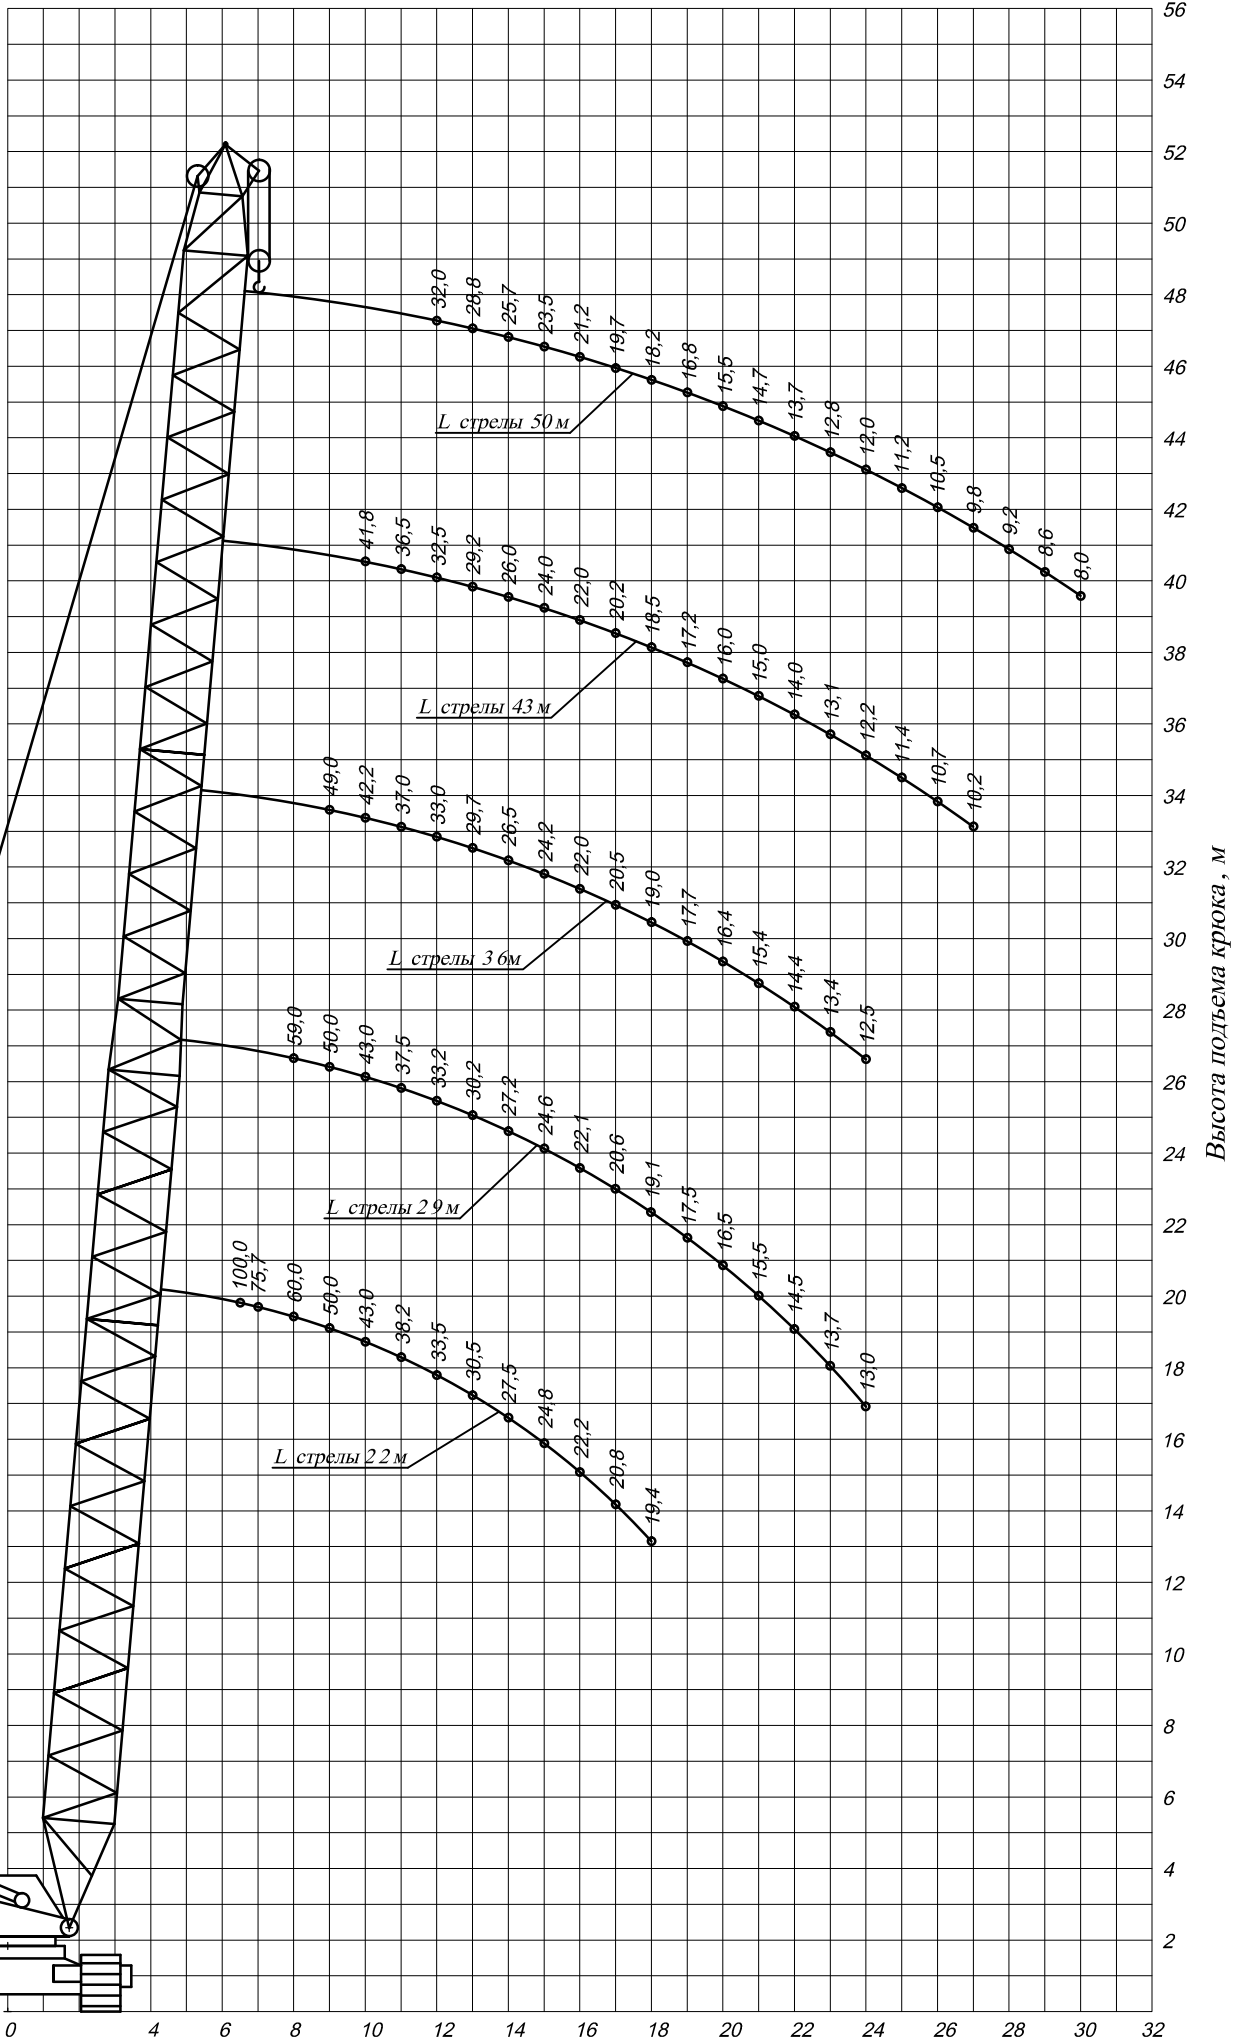

МКТС - 100.1

МКГС - 100.1 (гусек 12м)

МКГС - 100.1 (башня 29 м)

МКГС - 100.1 (башня 43 м)

МКГС -100.1 (башня 50 м)