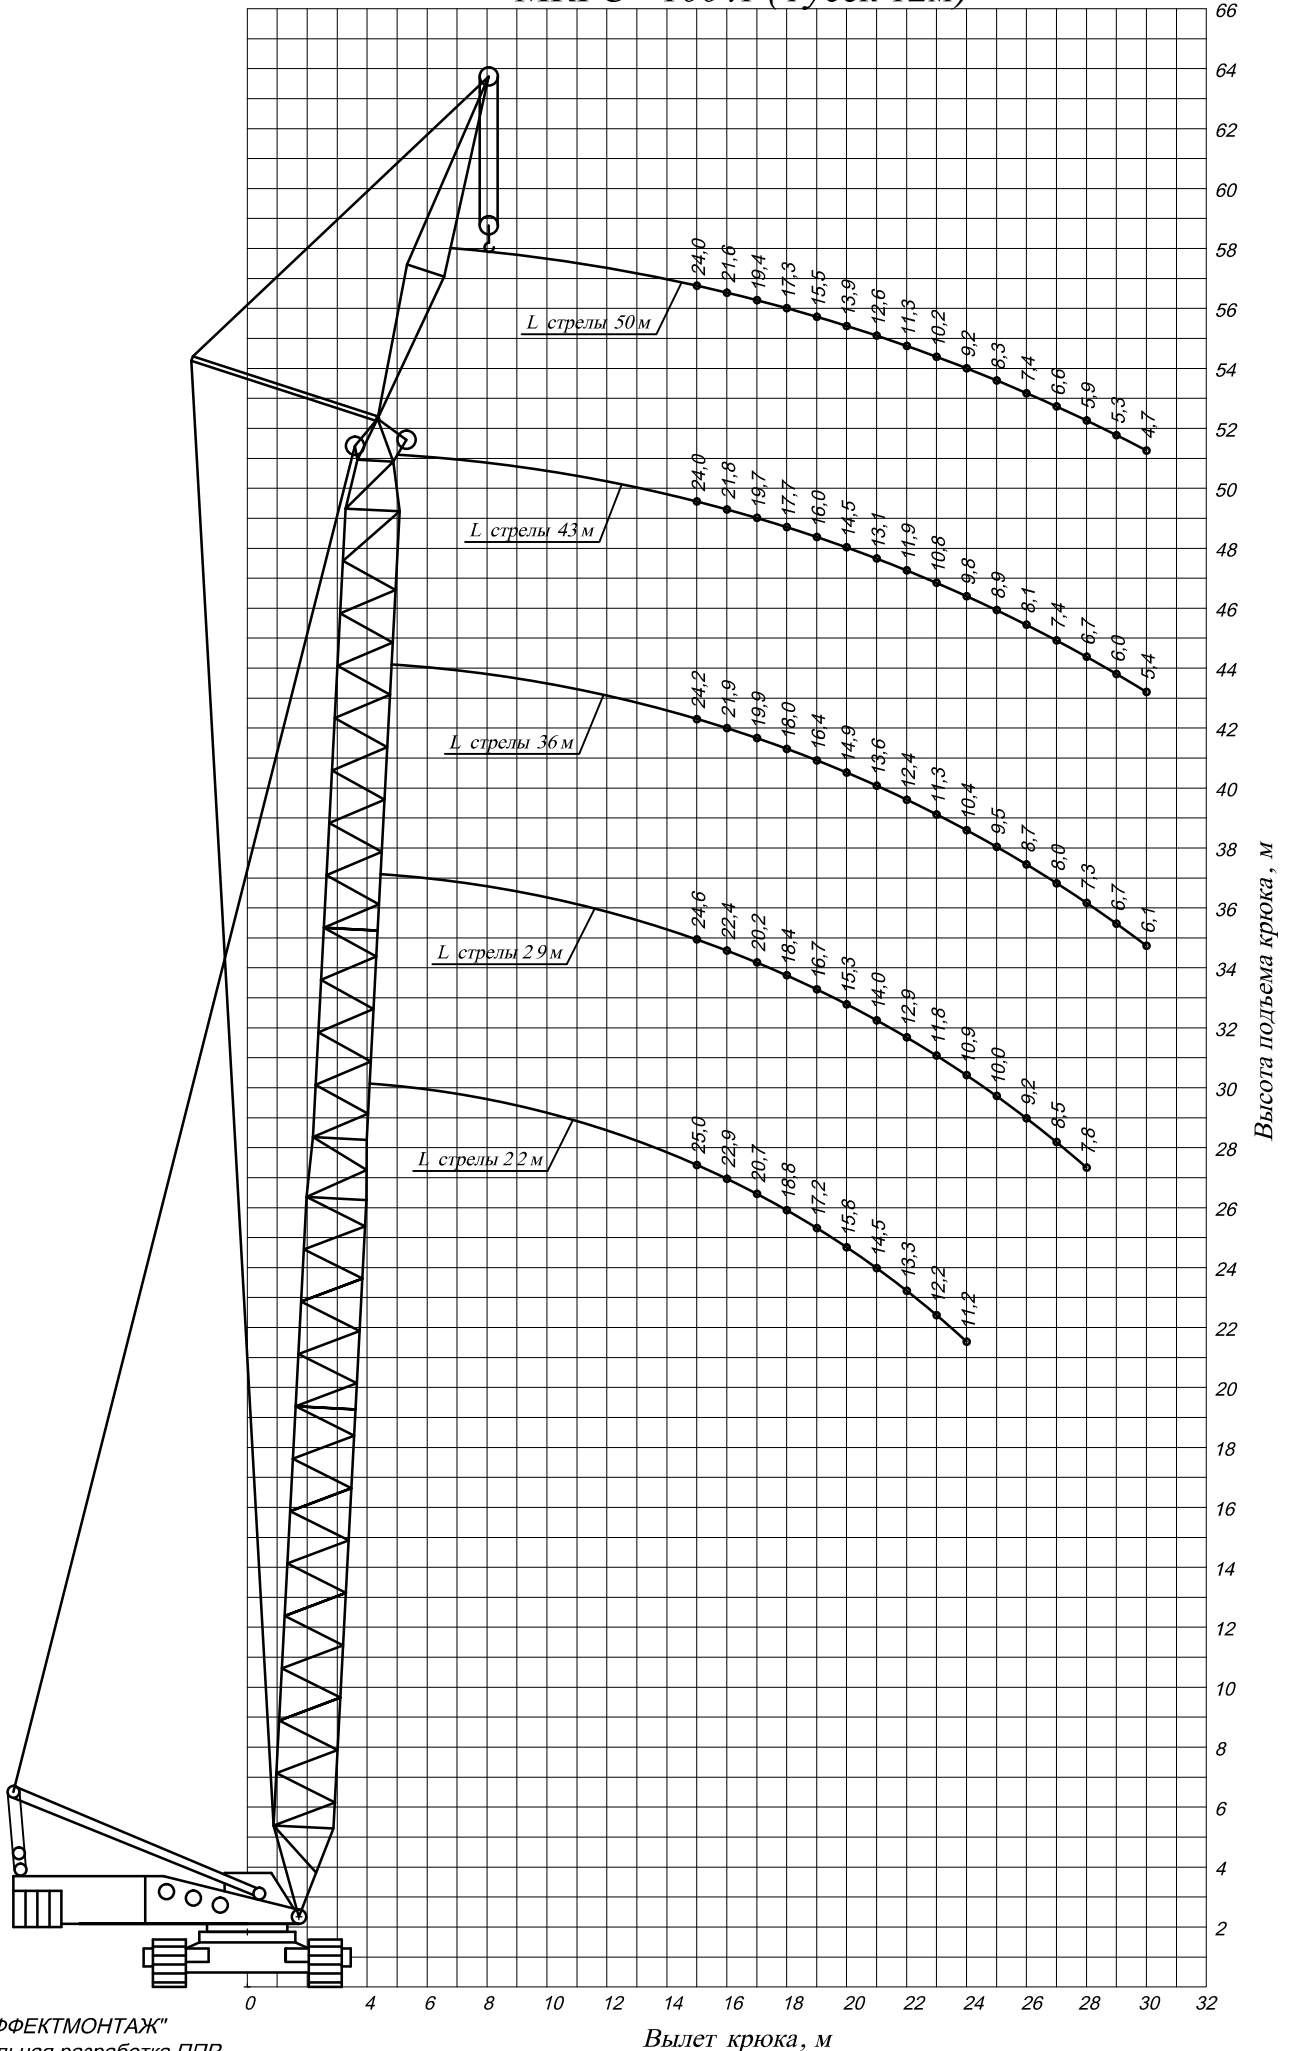

МКТС - 100.1

МКГС - 100.1 (гусек 12м)

МКГС - 100.1 (башня 29 м)

МКГС - 100.1 (башня 43 м)

МКГС -100.1 (башня 50 м)