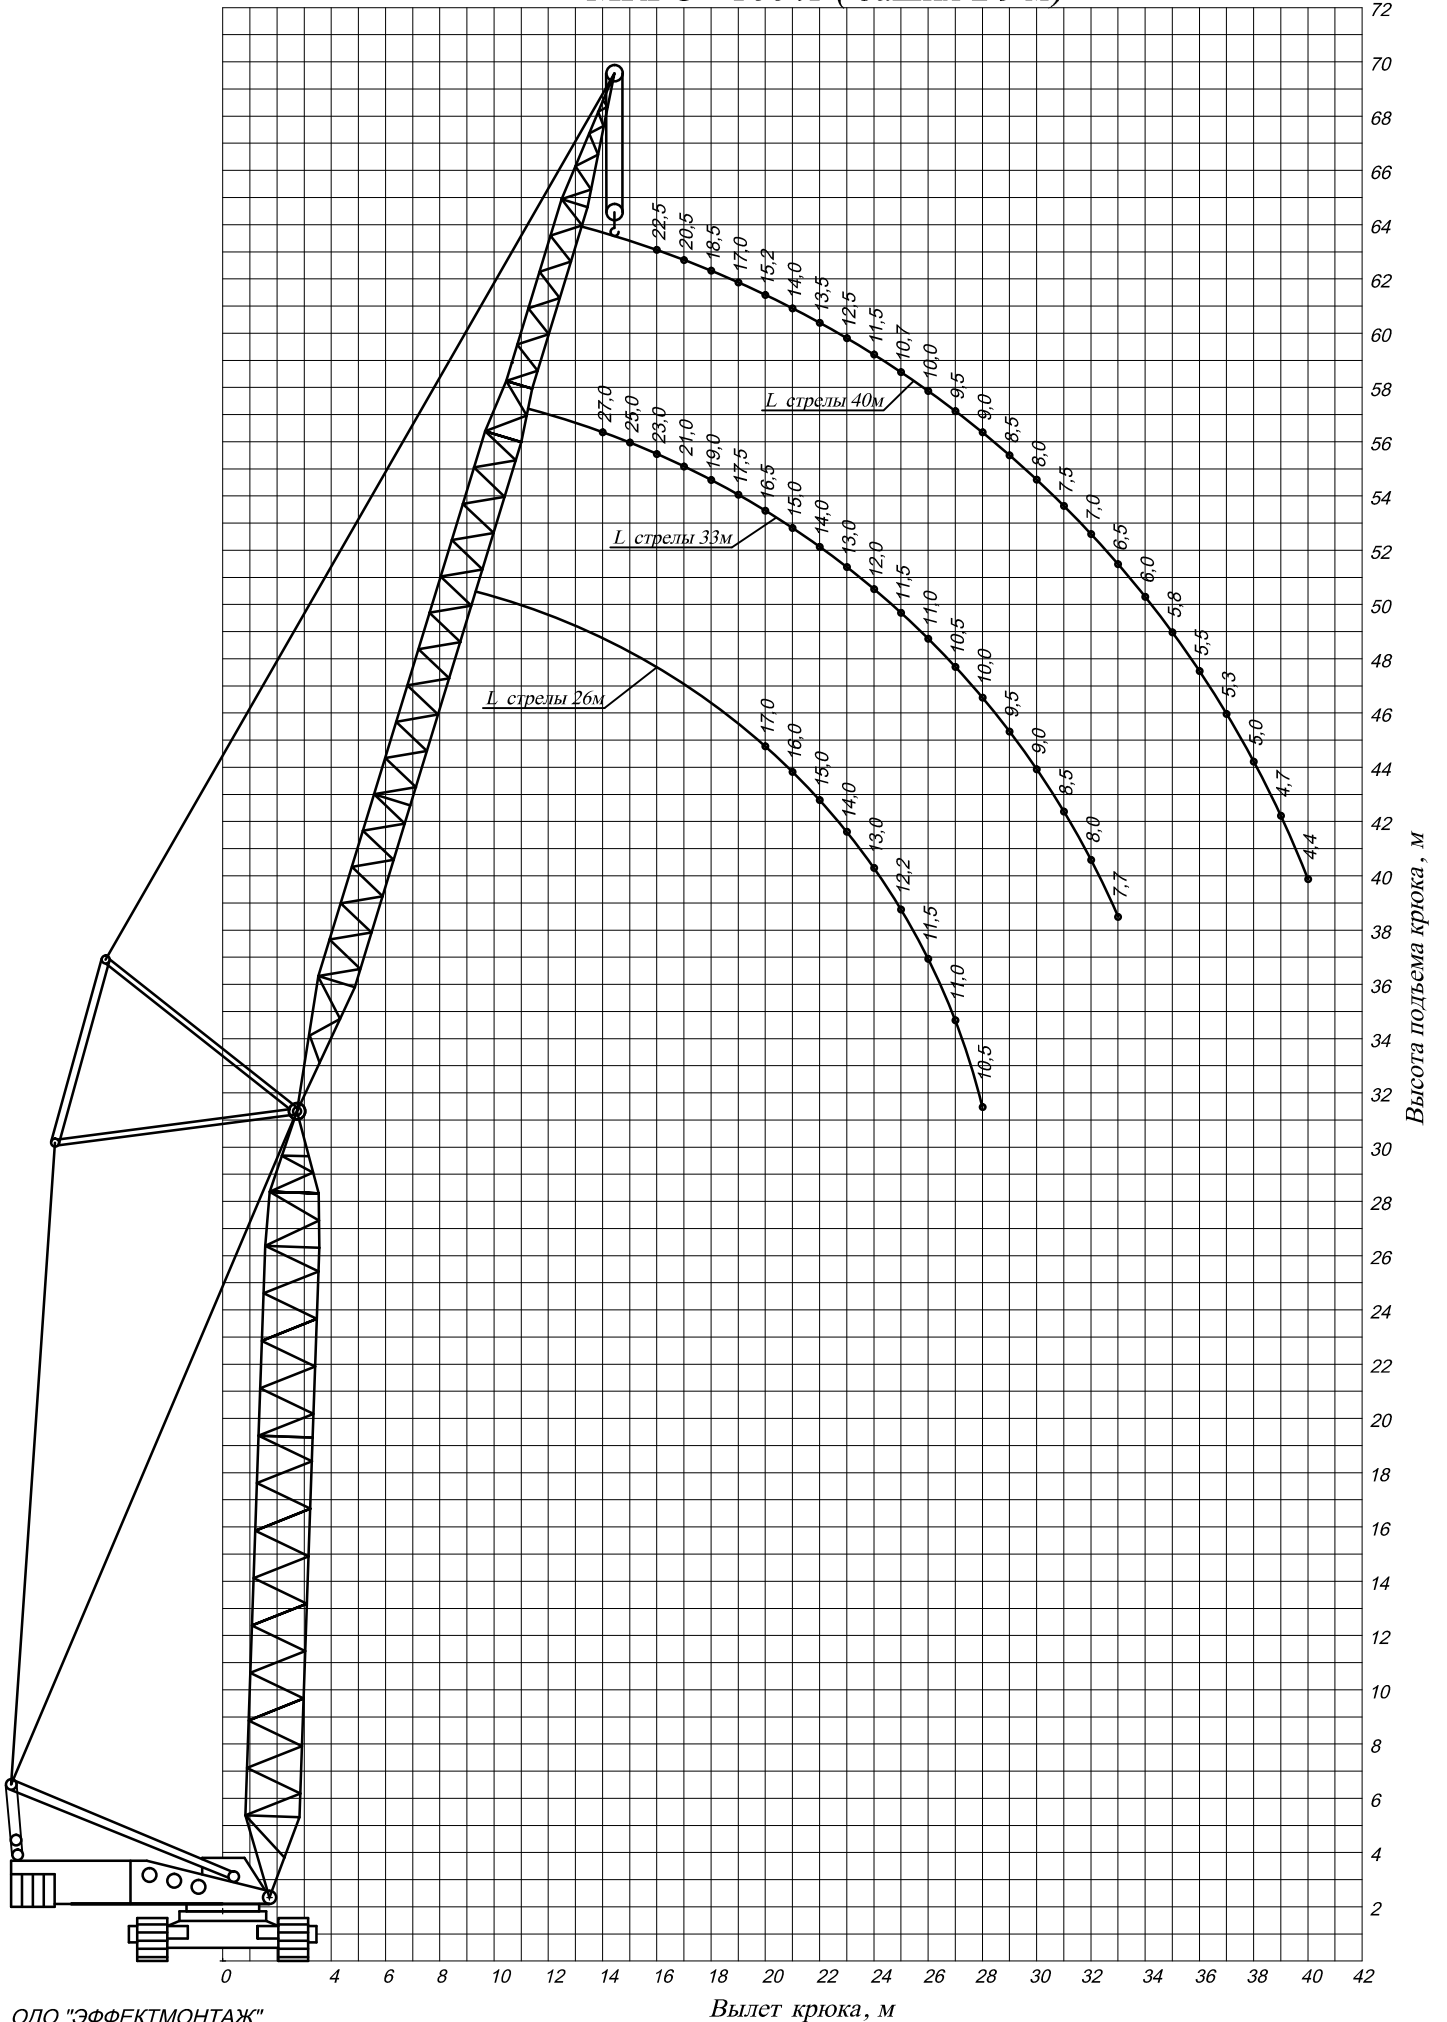

МКТС - 100.1

МКГС - 100.1 (гусек 12м)

МКГС - 100.1 (башня 29 м)

МКГС - 100.1 (башня 43 м)

МКГС -100.1 (башня 50 м)