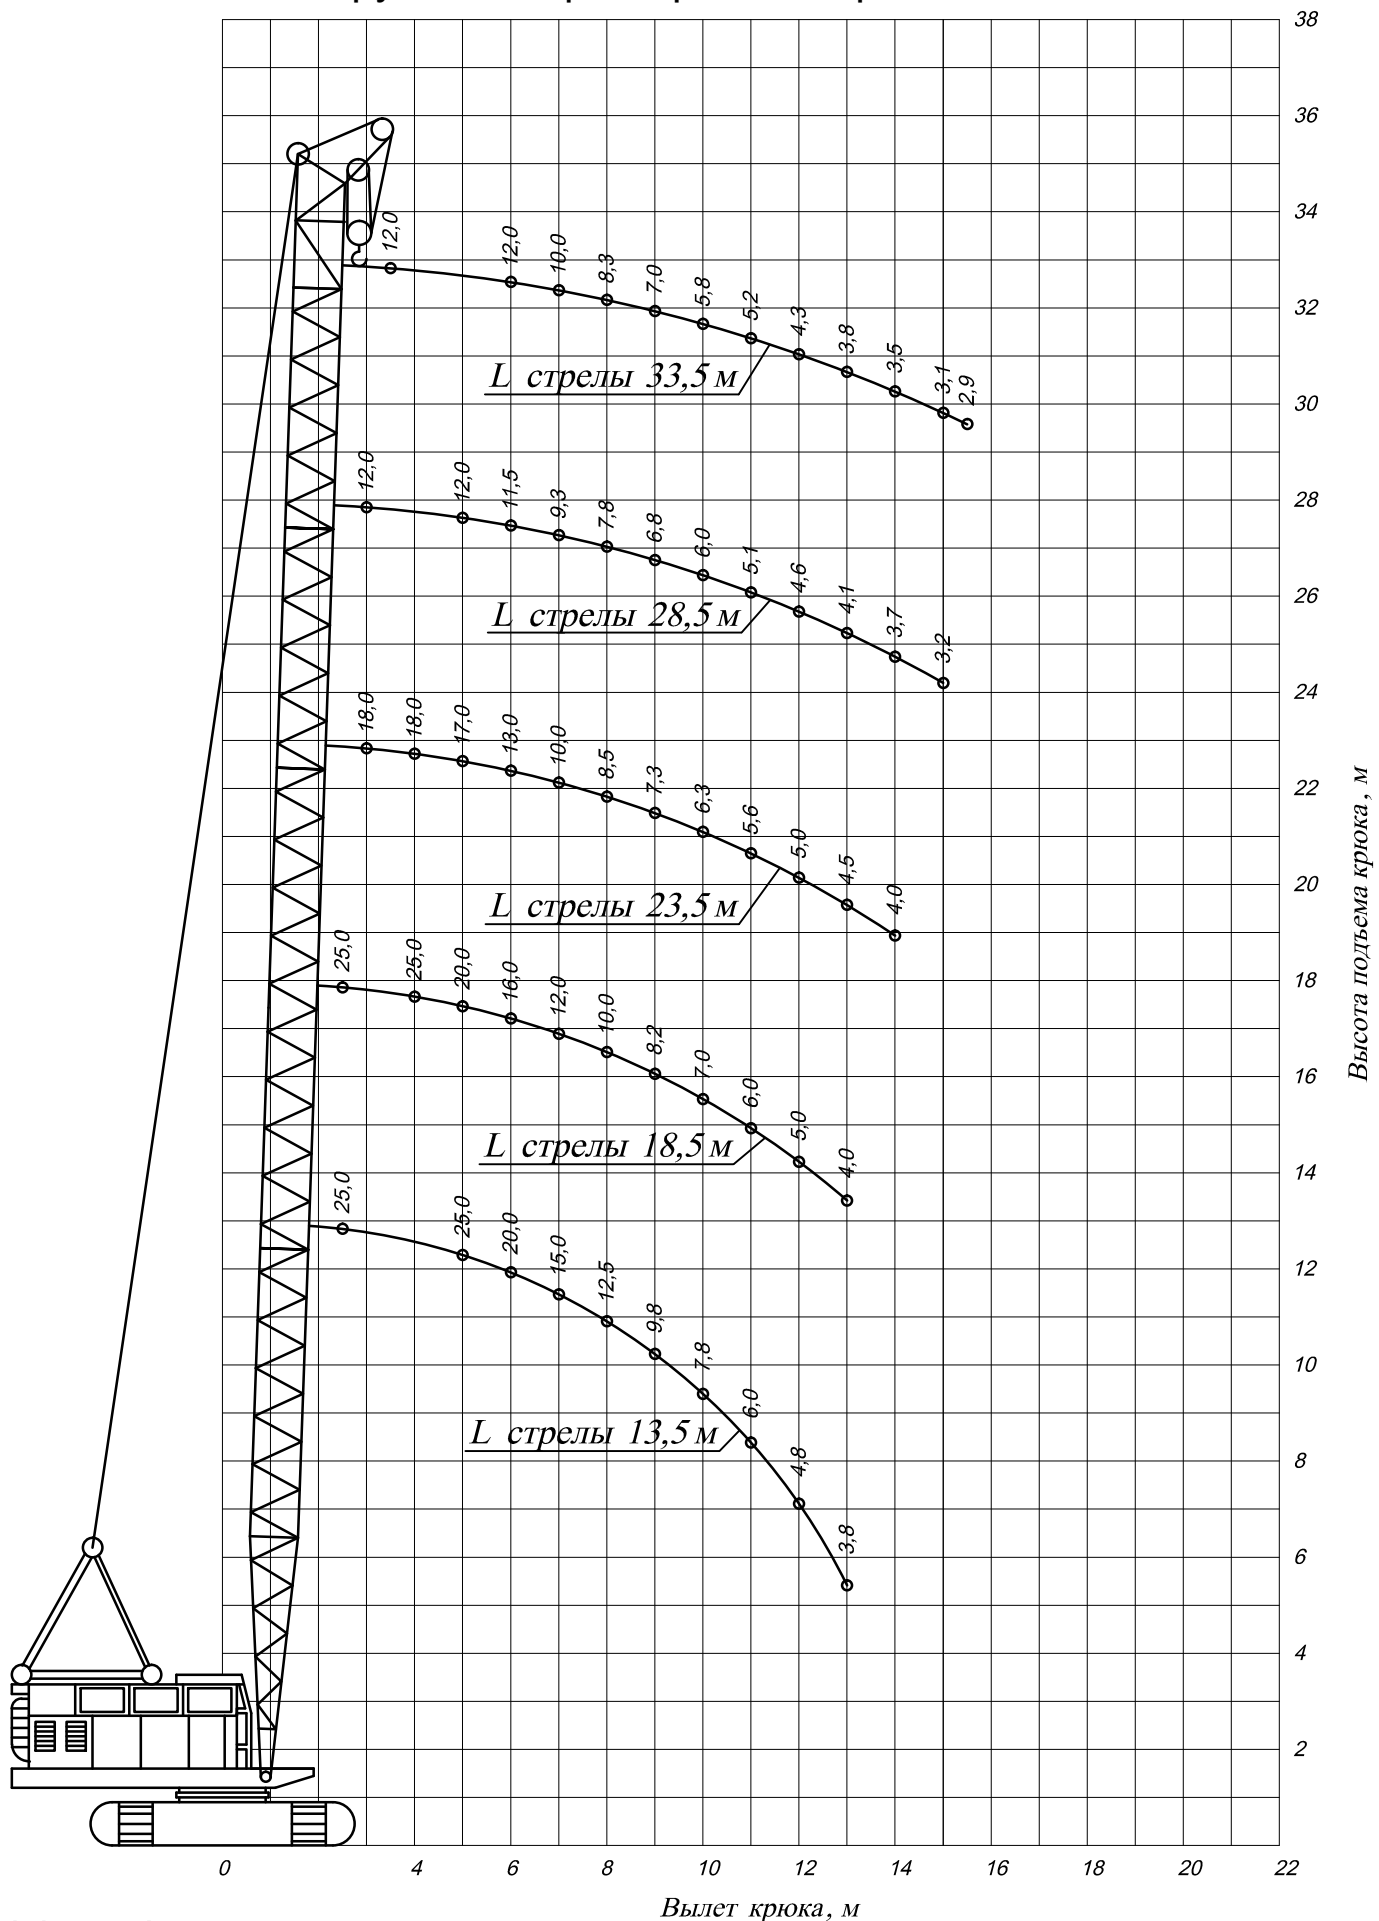

Грузовая характеристика крана МКГ-25 БР

Грузовая характеристика крана МКГ-25 БР (гусек 5м)

Грузовая характеристика крана МКГ-25 БР (башня 18,5м)

Грузовая характеристика крана МКГ-25 БР (башня 23,5м)

Грузовая характеристика крана МКГ-25 БР (башня 28,5м)