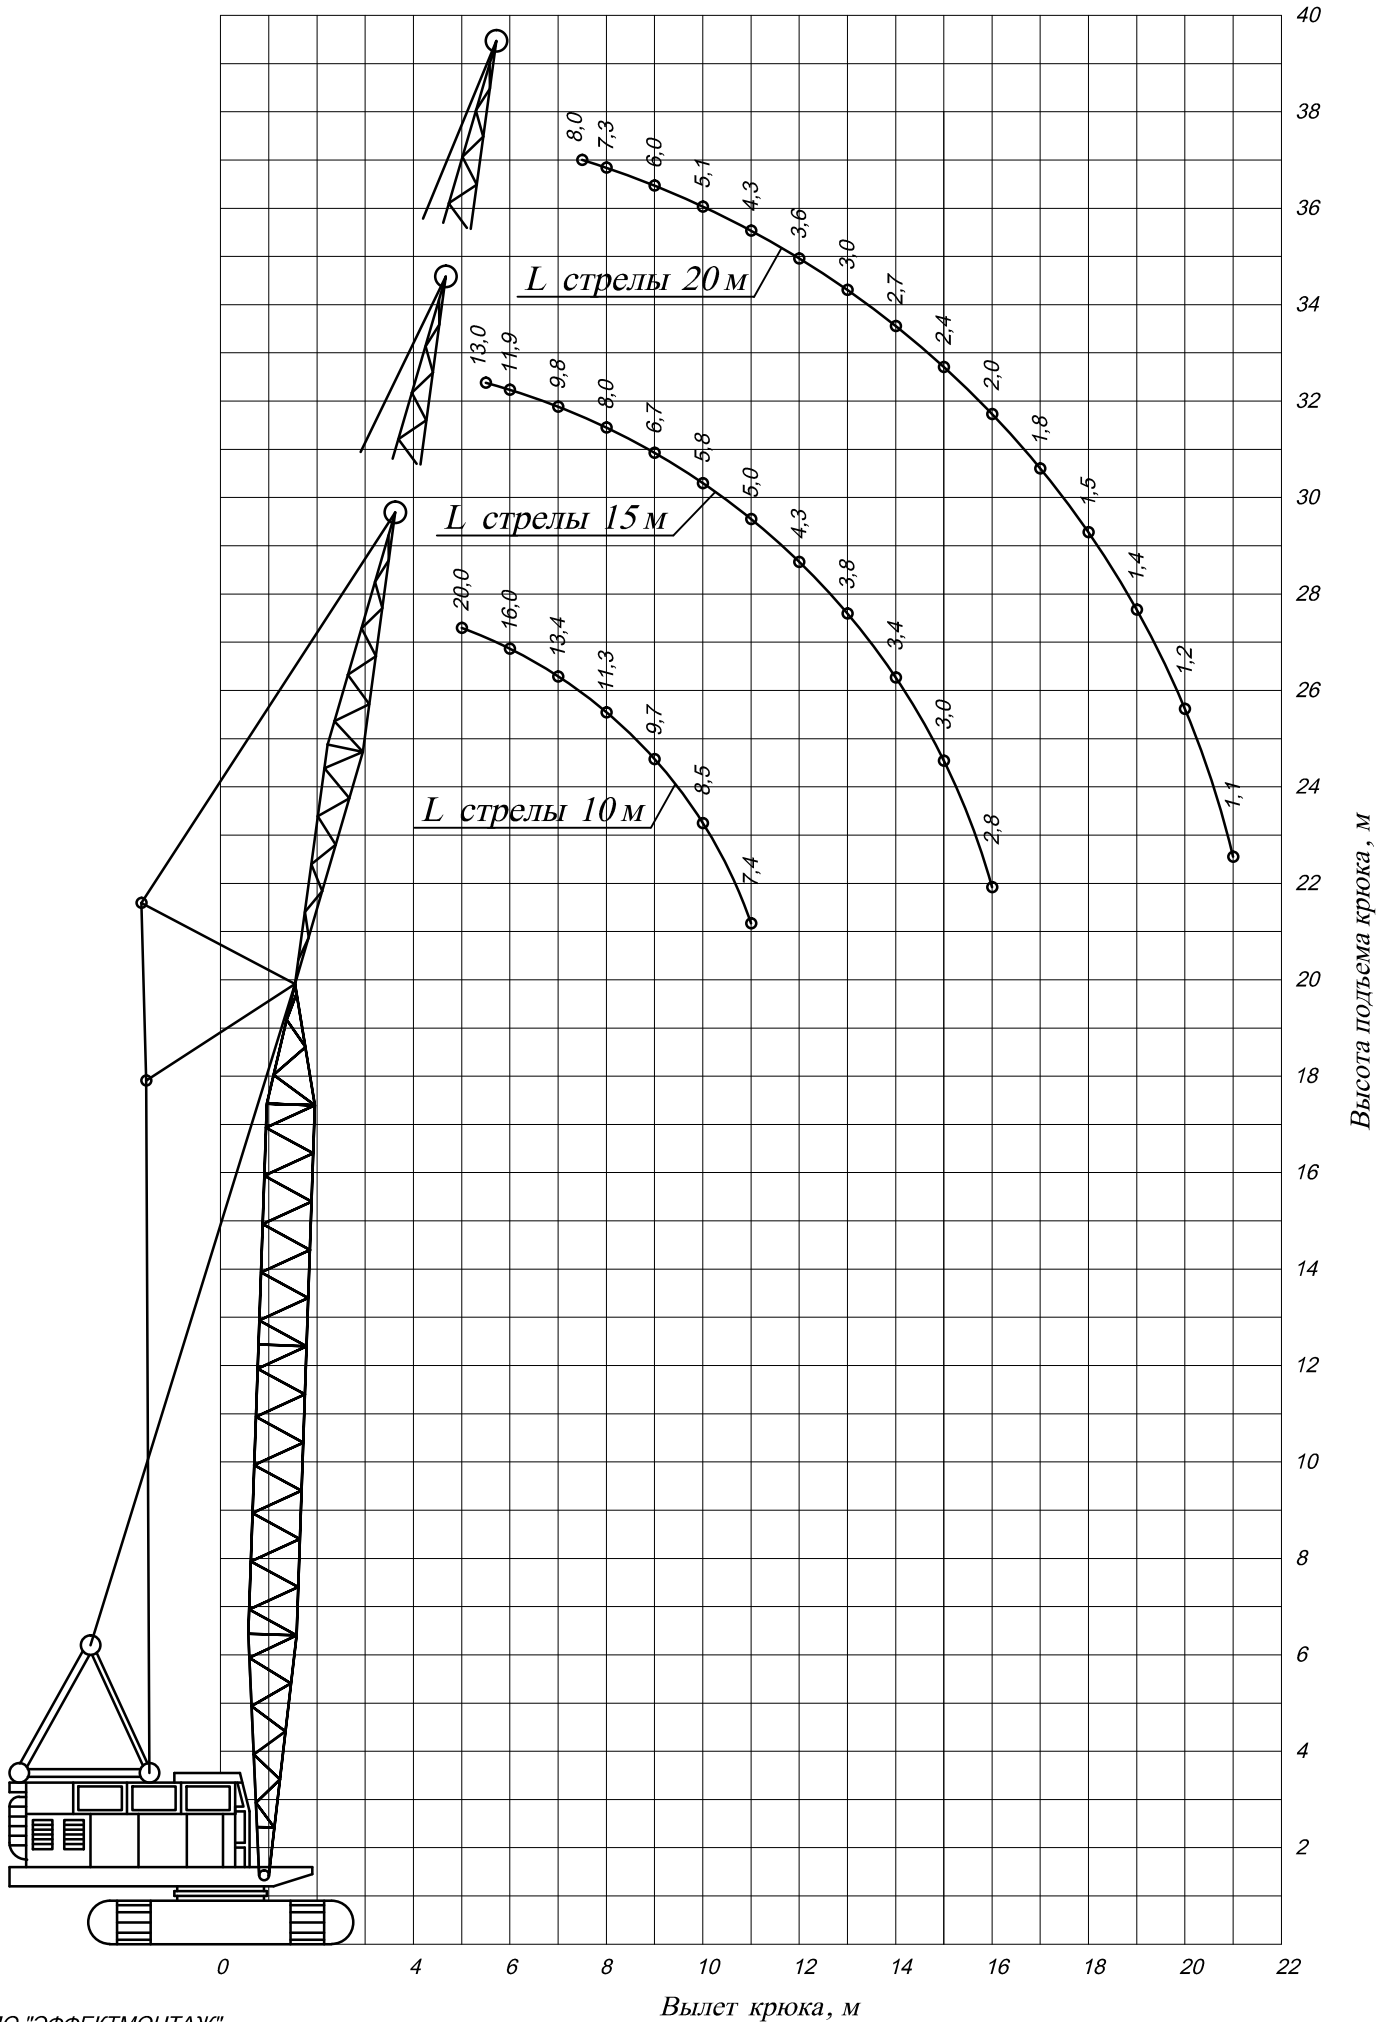

Грузовая характеристика крана МКГ-25 БР

Грузовая характеристика крана МКГ-25 БР (гусек 5м)

Грузовая характеристика крана МКГ-25 БР (башня 18,5м)

Грузовая характеристика крана МКГ-25 БР (башня 23,5м)

Грузовая характеристика крана МКГ-25 БР (башня 28,5м)