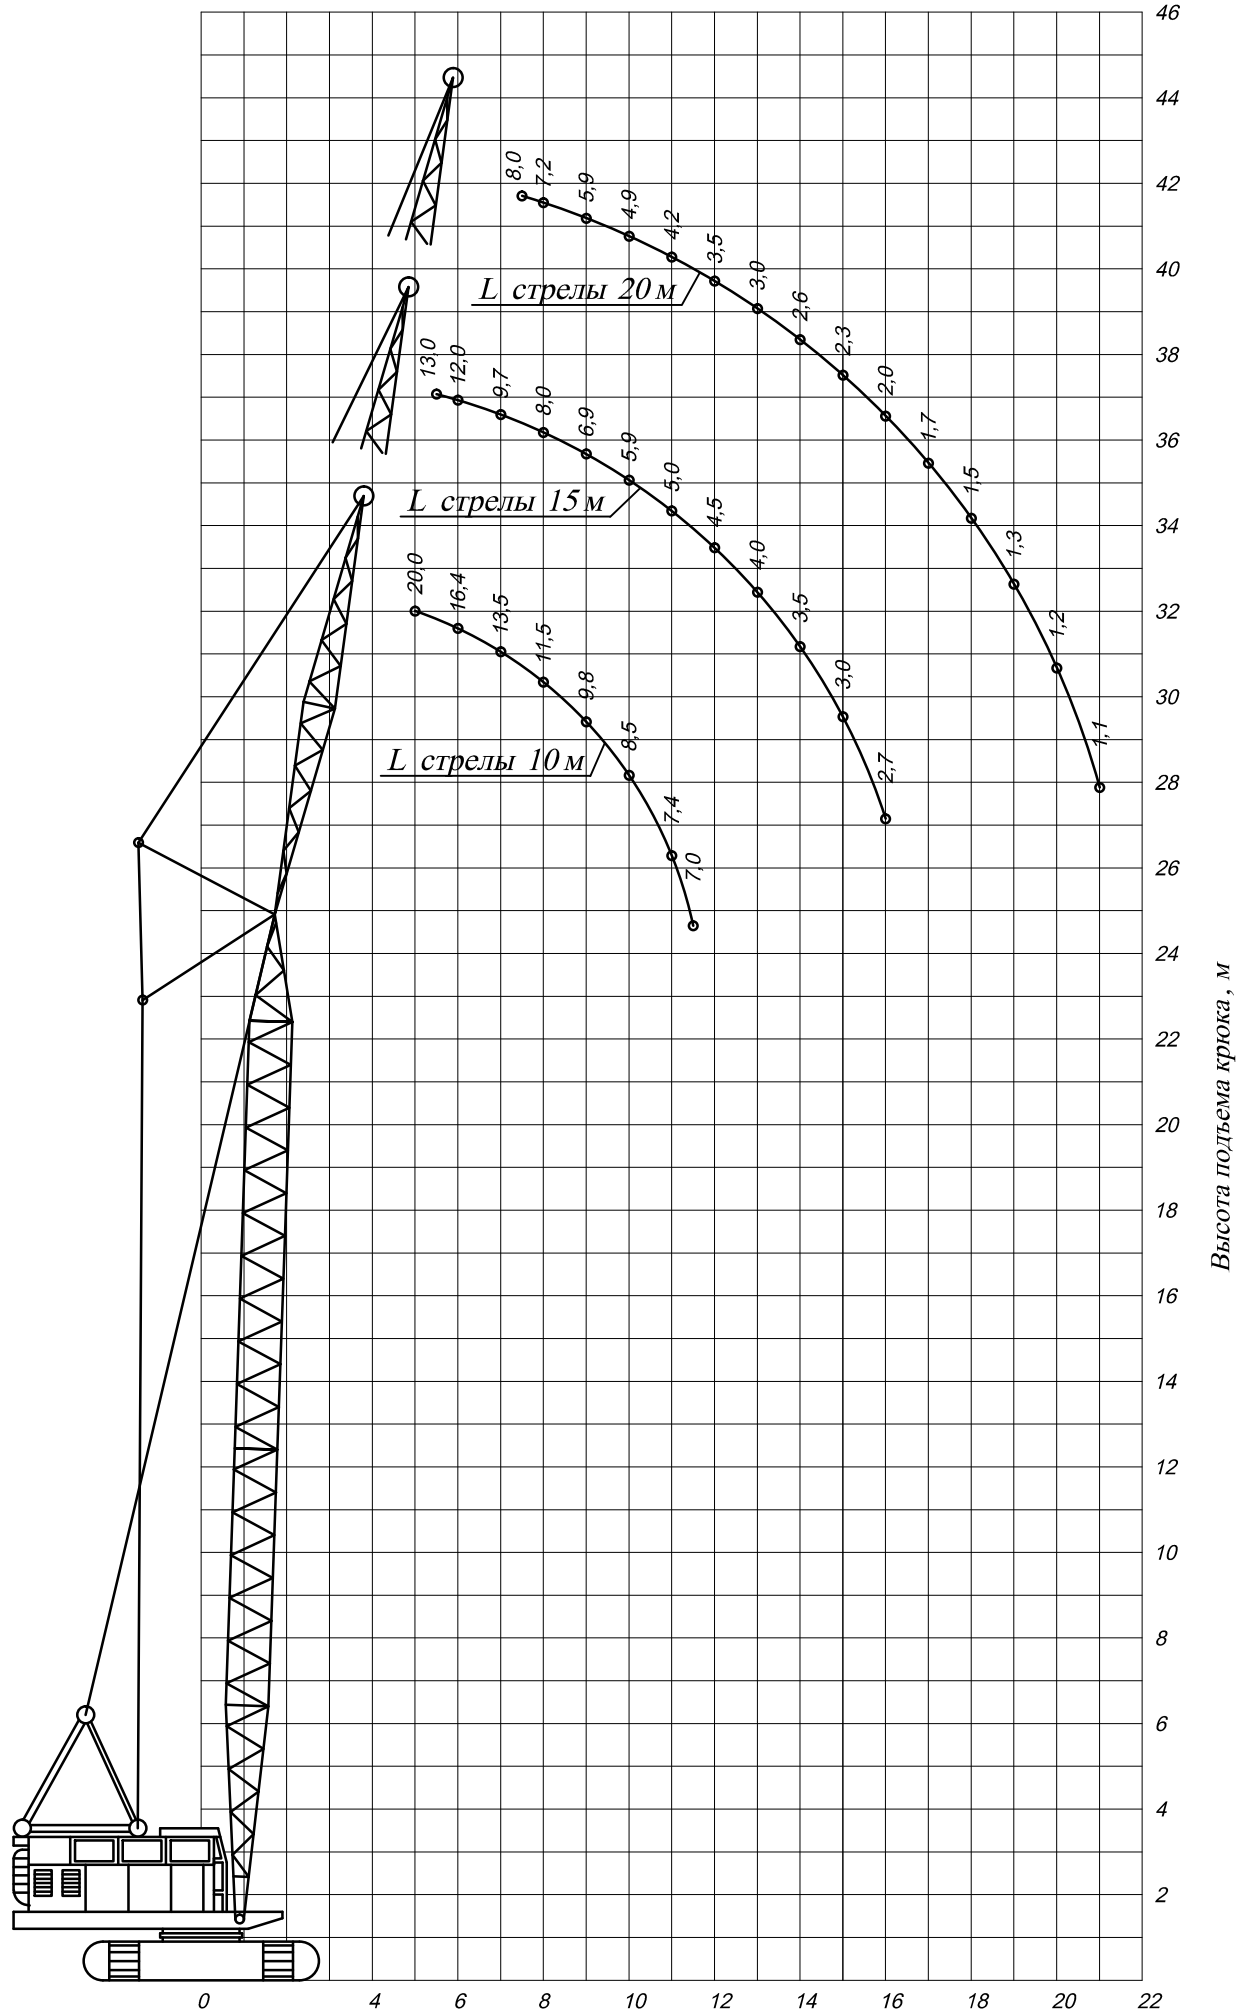

Грузовая характеристика крана МКГ-25 БР

Грузовая характеристика крана МКГ-25 БР (гусек 5м)

Грузовая характеристика крана МКГ-25 БР (башня 18,5м)

Грузовая характеристика крана МКГ-25 БР (башня 23,5м)

Грузовая характеристика крана МКГ-25 БР (башня 28,5м)