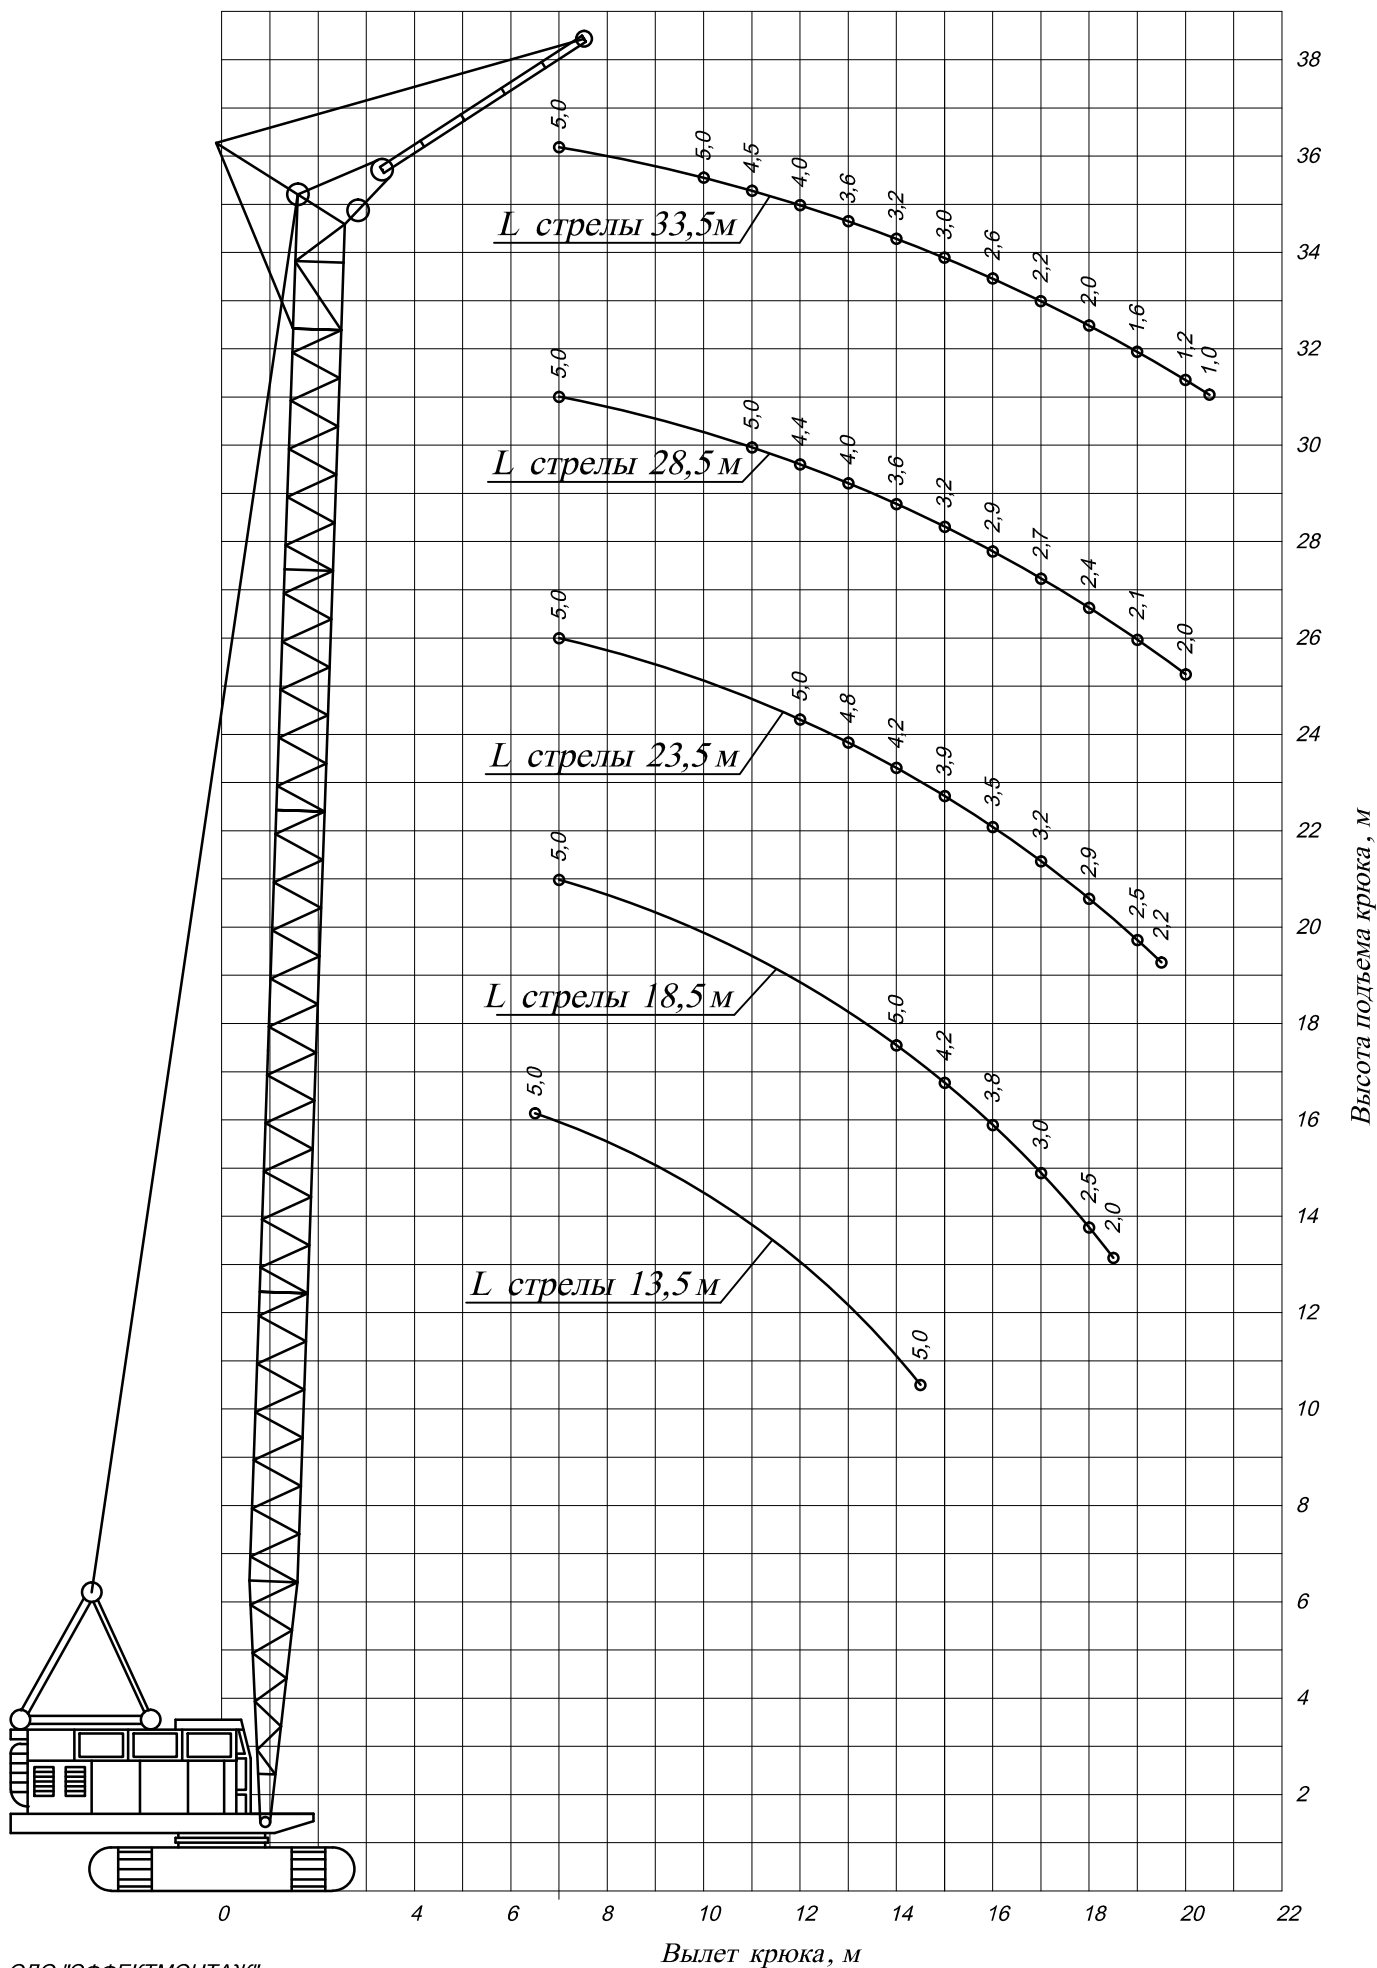

Грузовая характеристика крана МКГ-25 БР

Грузовая характеристика крана МКГ-25 БР (гусек 5м)

Грузовая характеристика крана МКГ-25 БР (башня 18,5м)

Грузовая характеристика крана МКГ-25 БР (башня 23,5м)

Грузовая характеристика крана МКГ-25 БР (башня 28,5м)