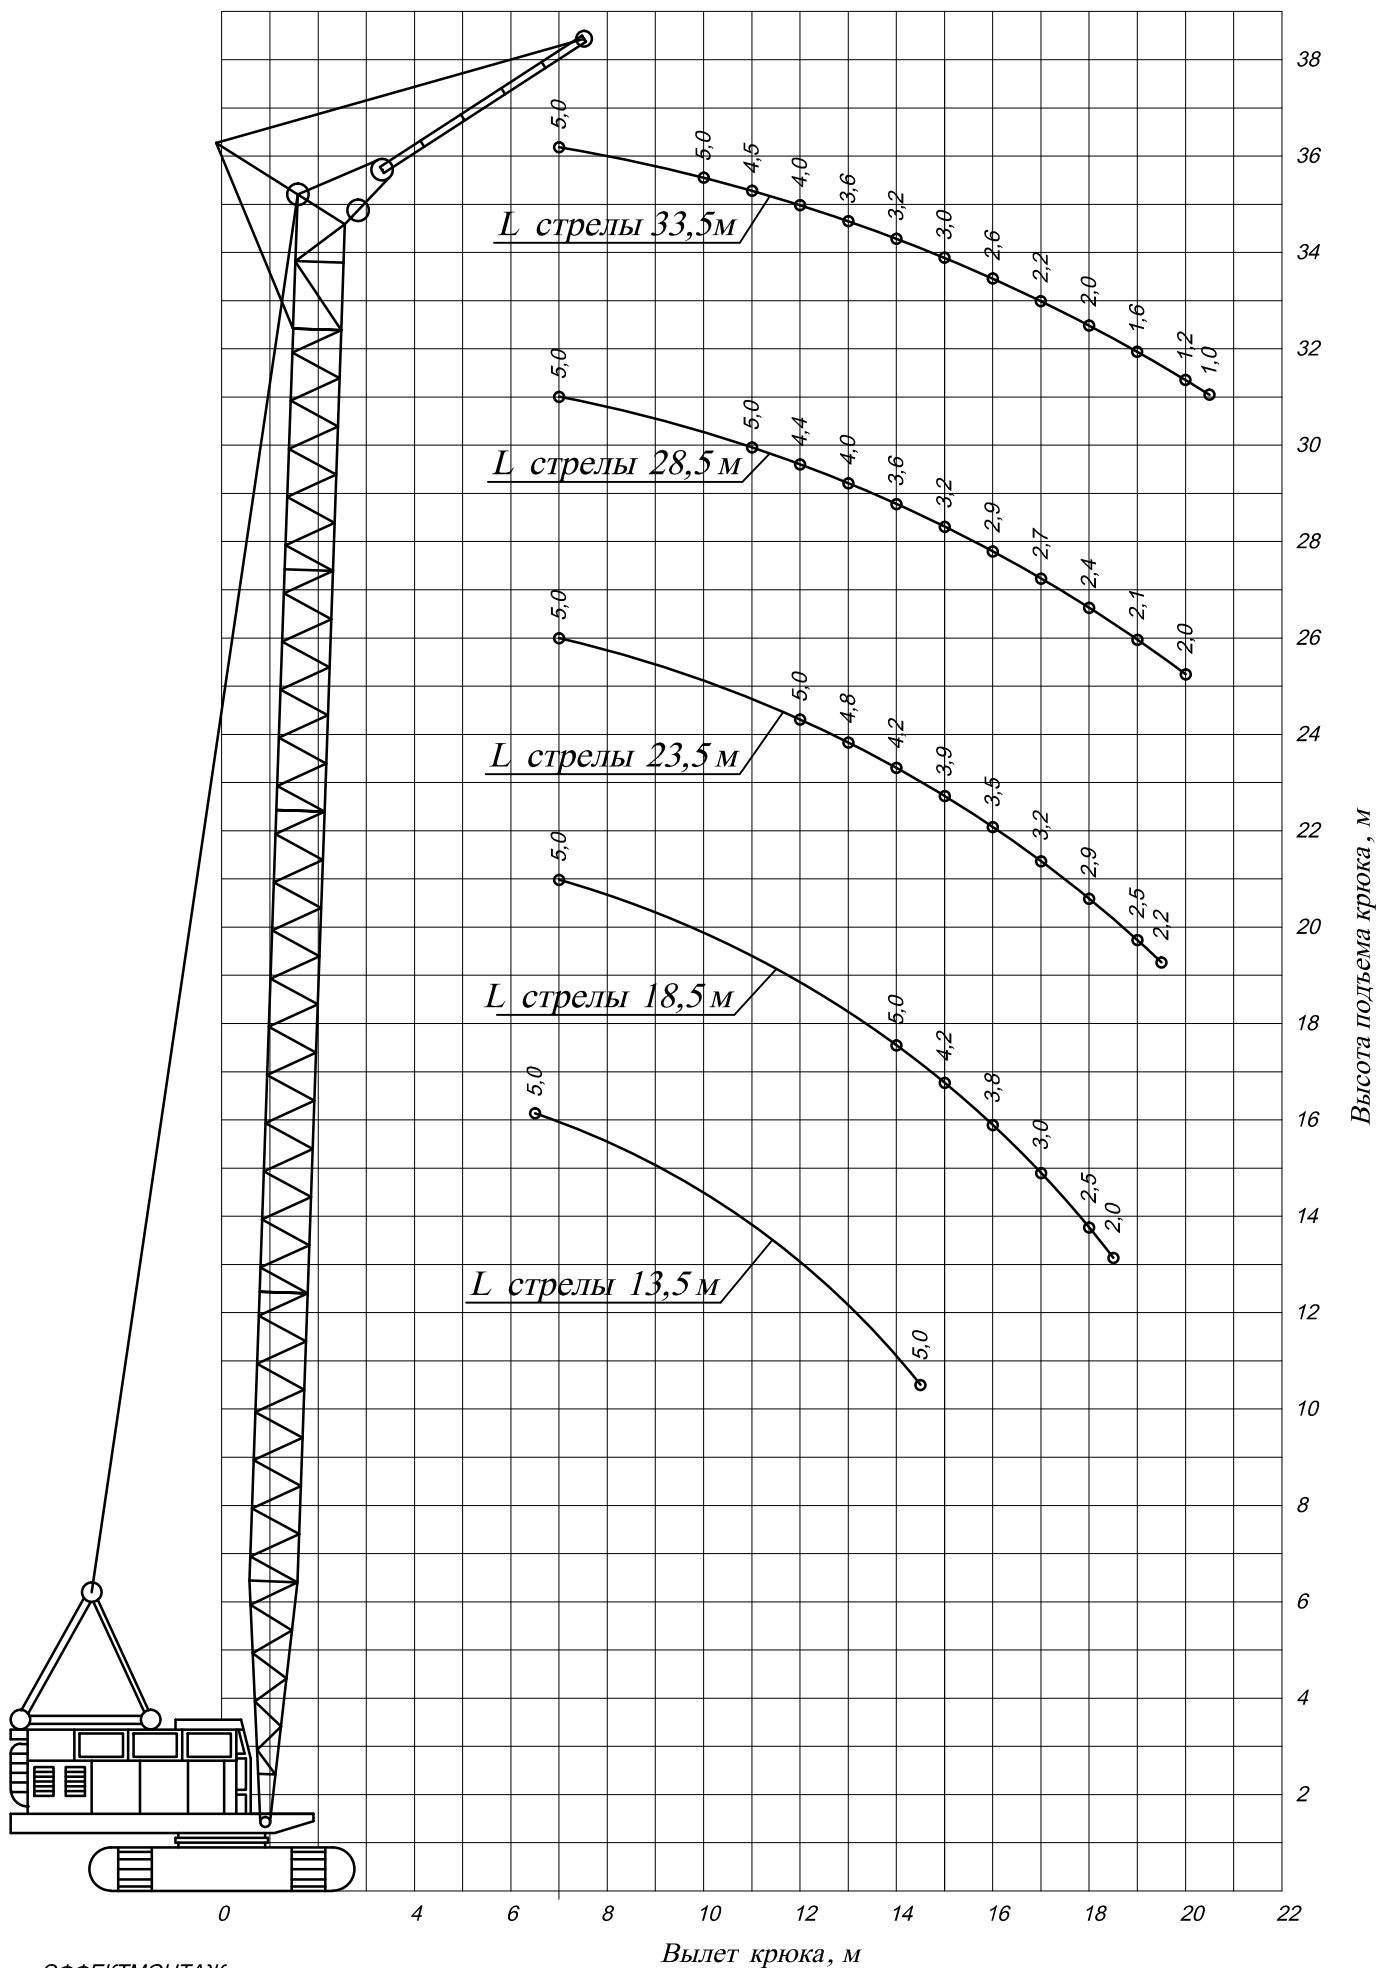

# Грузовая характеристика крана МКГ-25 БР

# Грузовая характеристика крана МКГ-25 БР (гусек 5м)

# Грузовая характеристика крана МКГ-25 БР (башня 18,5м)

# Грузовая характеристика крана МКГ-25 БР (башня 23,5м)