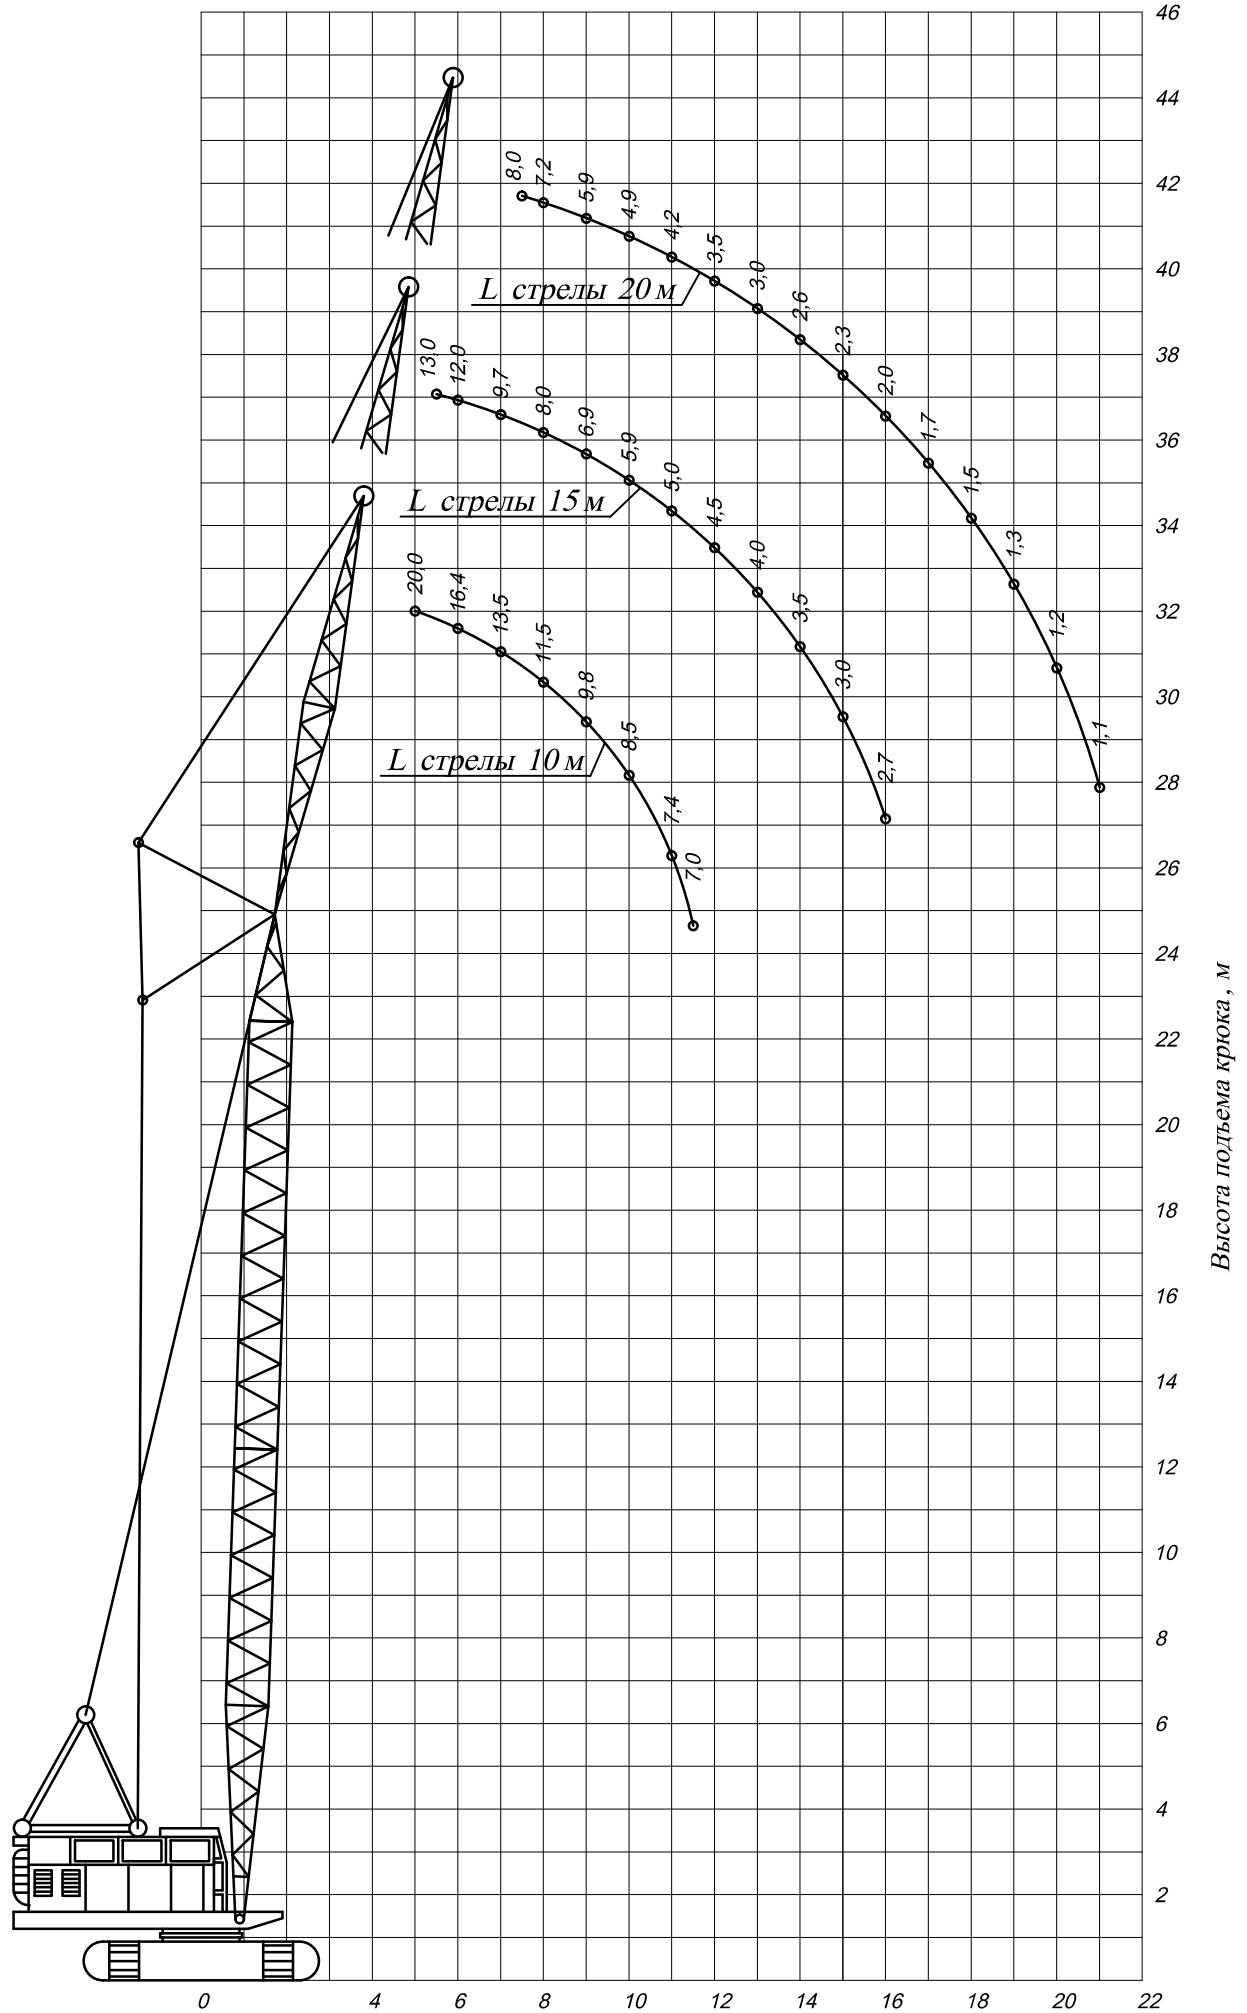

# Грузовая характеристика крана МКГ-25 БР

# Грузовая характеристика крана МКГ-25 БР (гусек 5м)

# Грузовая характеристика крана МКГ-25 БР (башня 18,5м)

# Грузовая характеристика крана МКГ-25 БР (башня 23,5м)