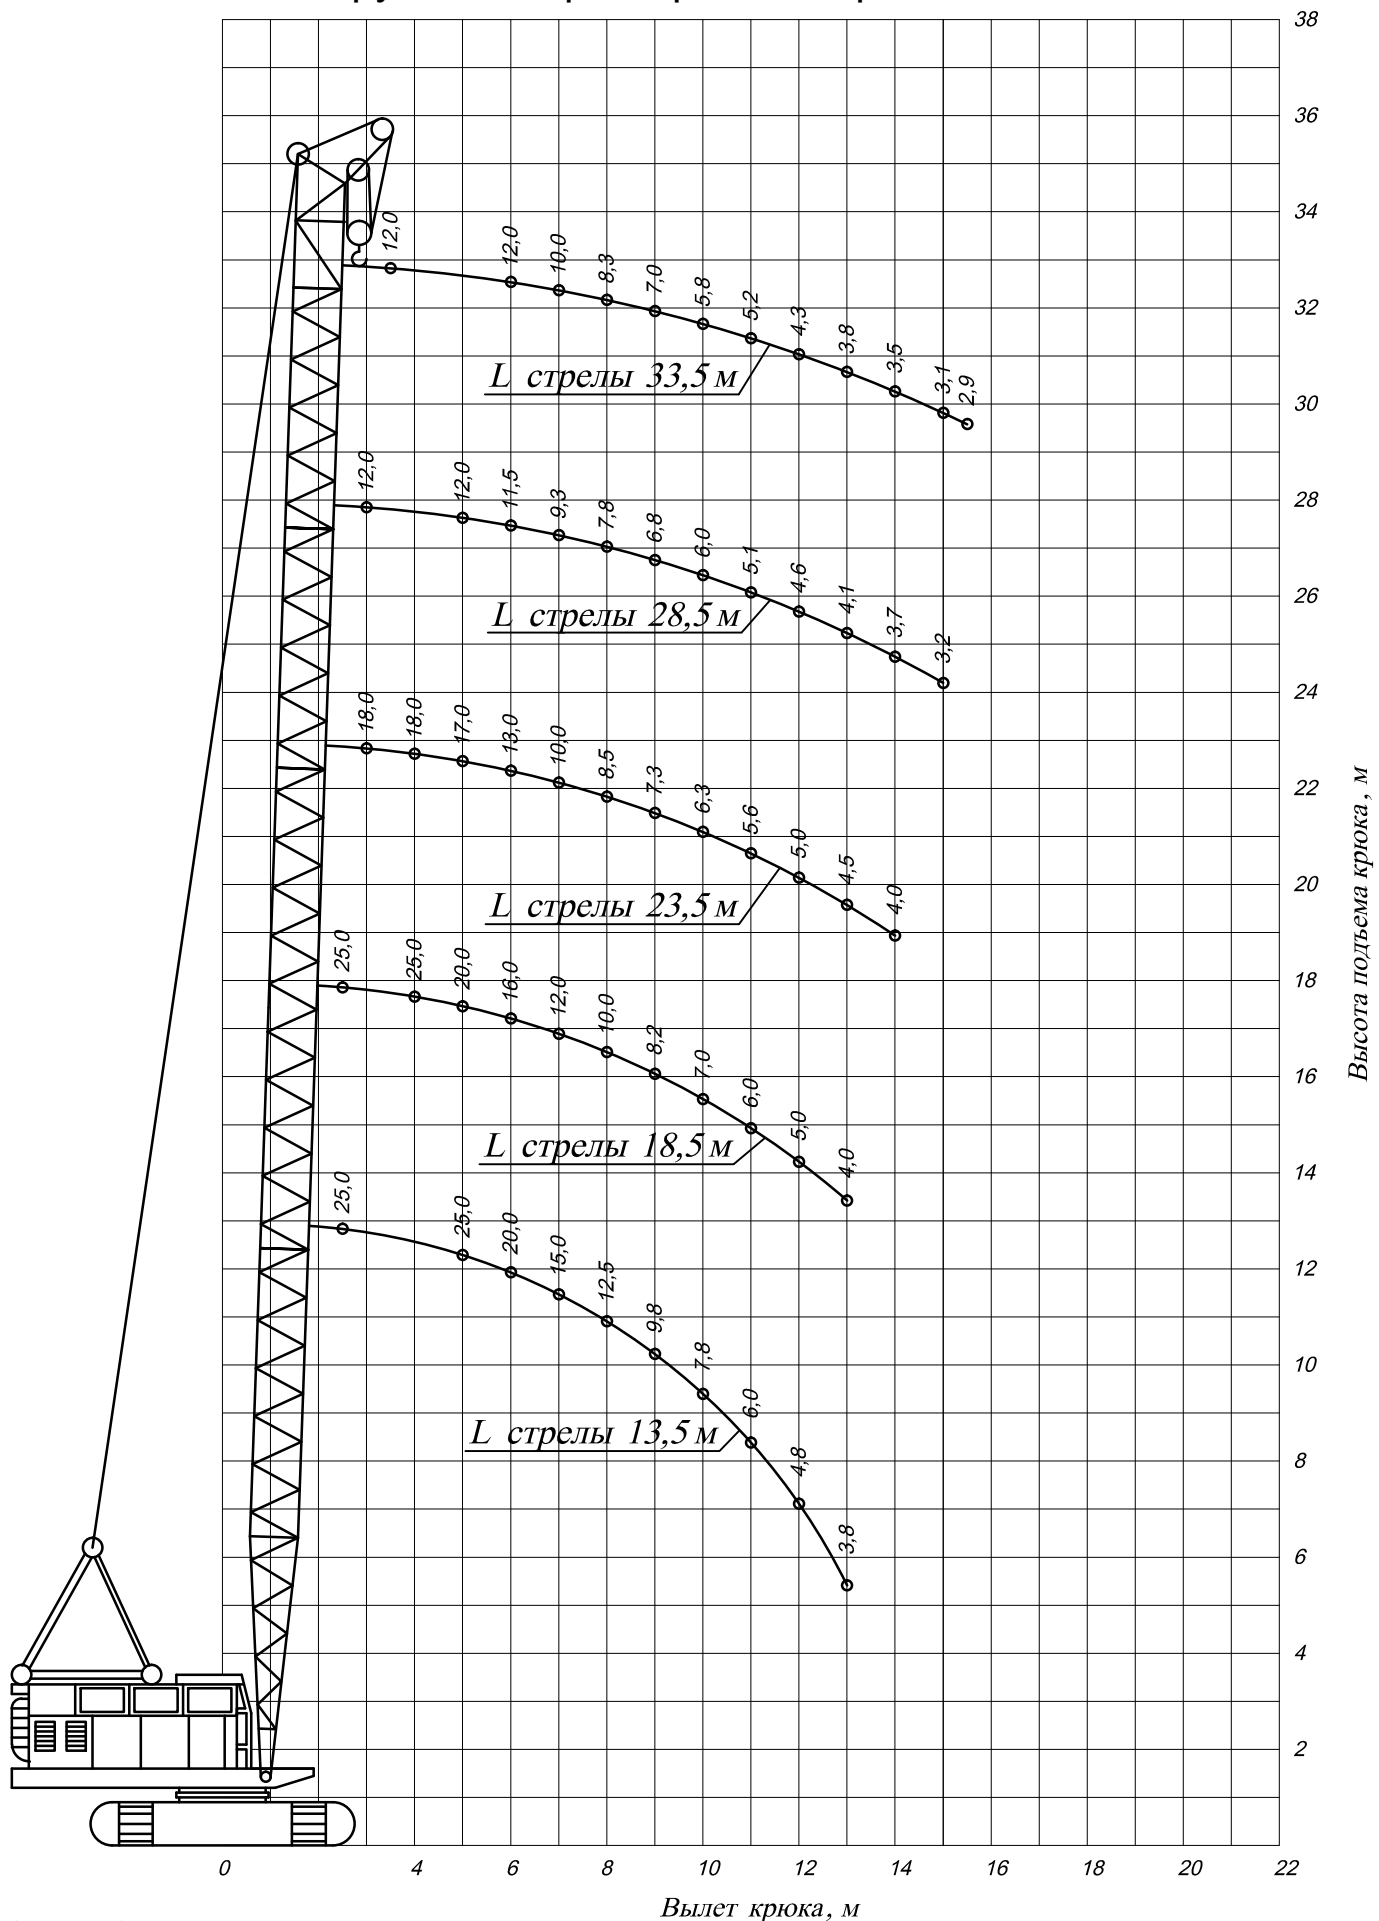

# Грузовая характеристика крана МКГ-25 БР

# Грузовая характеристика крана МКГ-25 БР (гусек 5м)

# Грузовая характеристика крана МКГ-25 БР (башня 18,5м)

# Грузовая характеристика крана МКГ-25 БР (башня 23,5м)