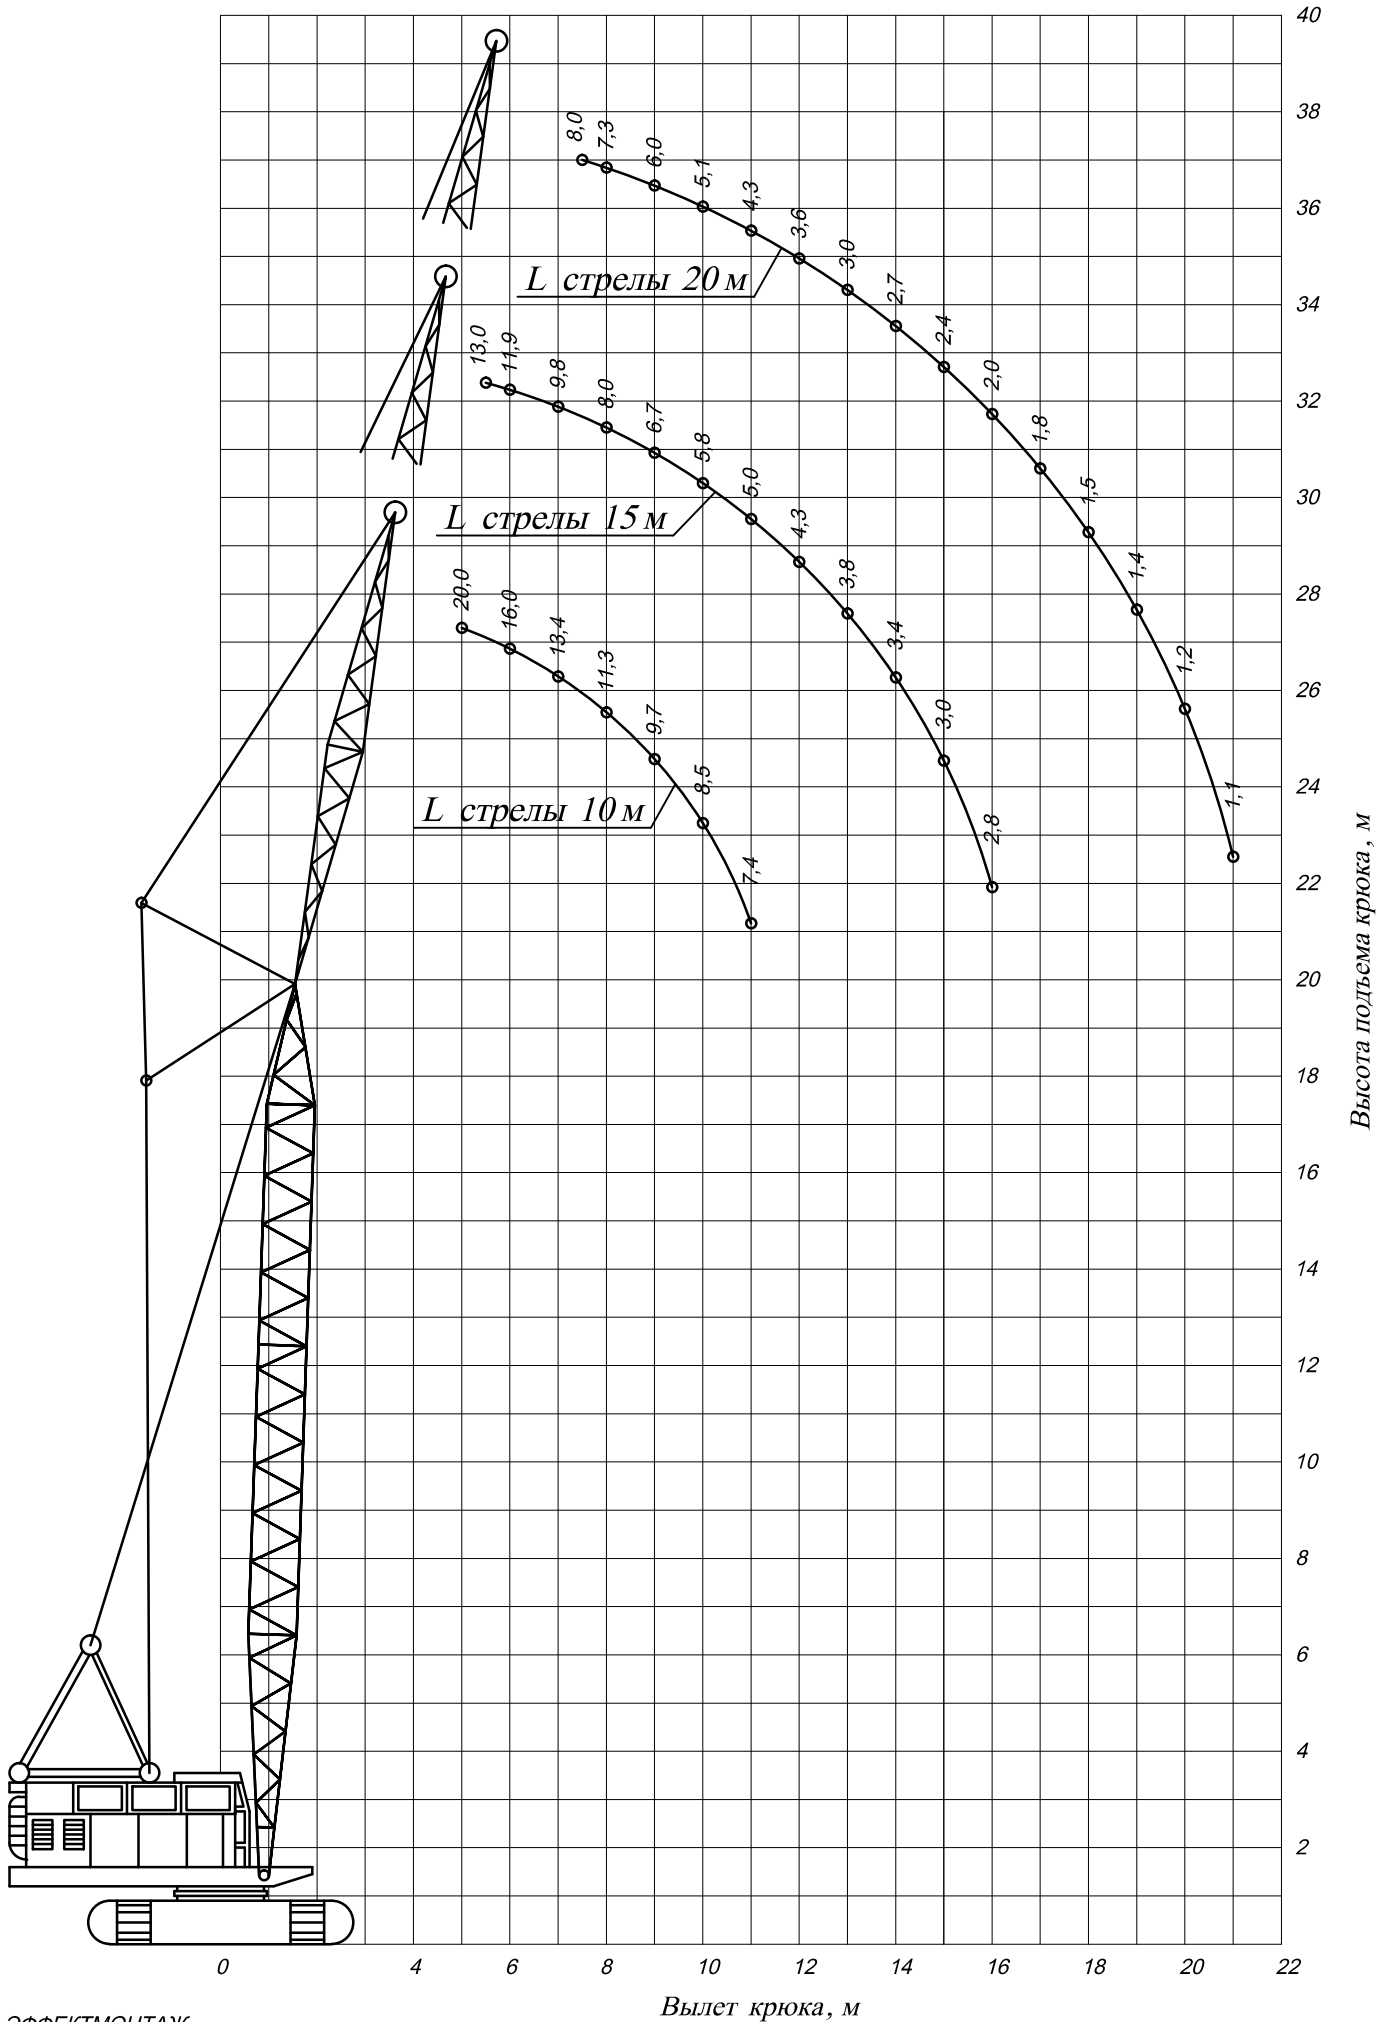

# Грузовая характеристика крана МКГ-25 БР

# Грузовая характеристика крана МКГ-25 БР (гусек 5м)

# Грузовая характеристика крана МКГ-25 БР (башня 18,5м)

# Грузовая характеристика крана МКГ-25 БР (башня 23,5м)