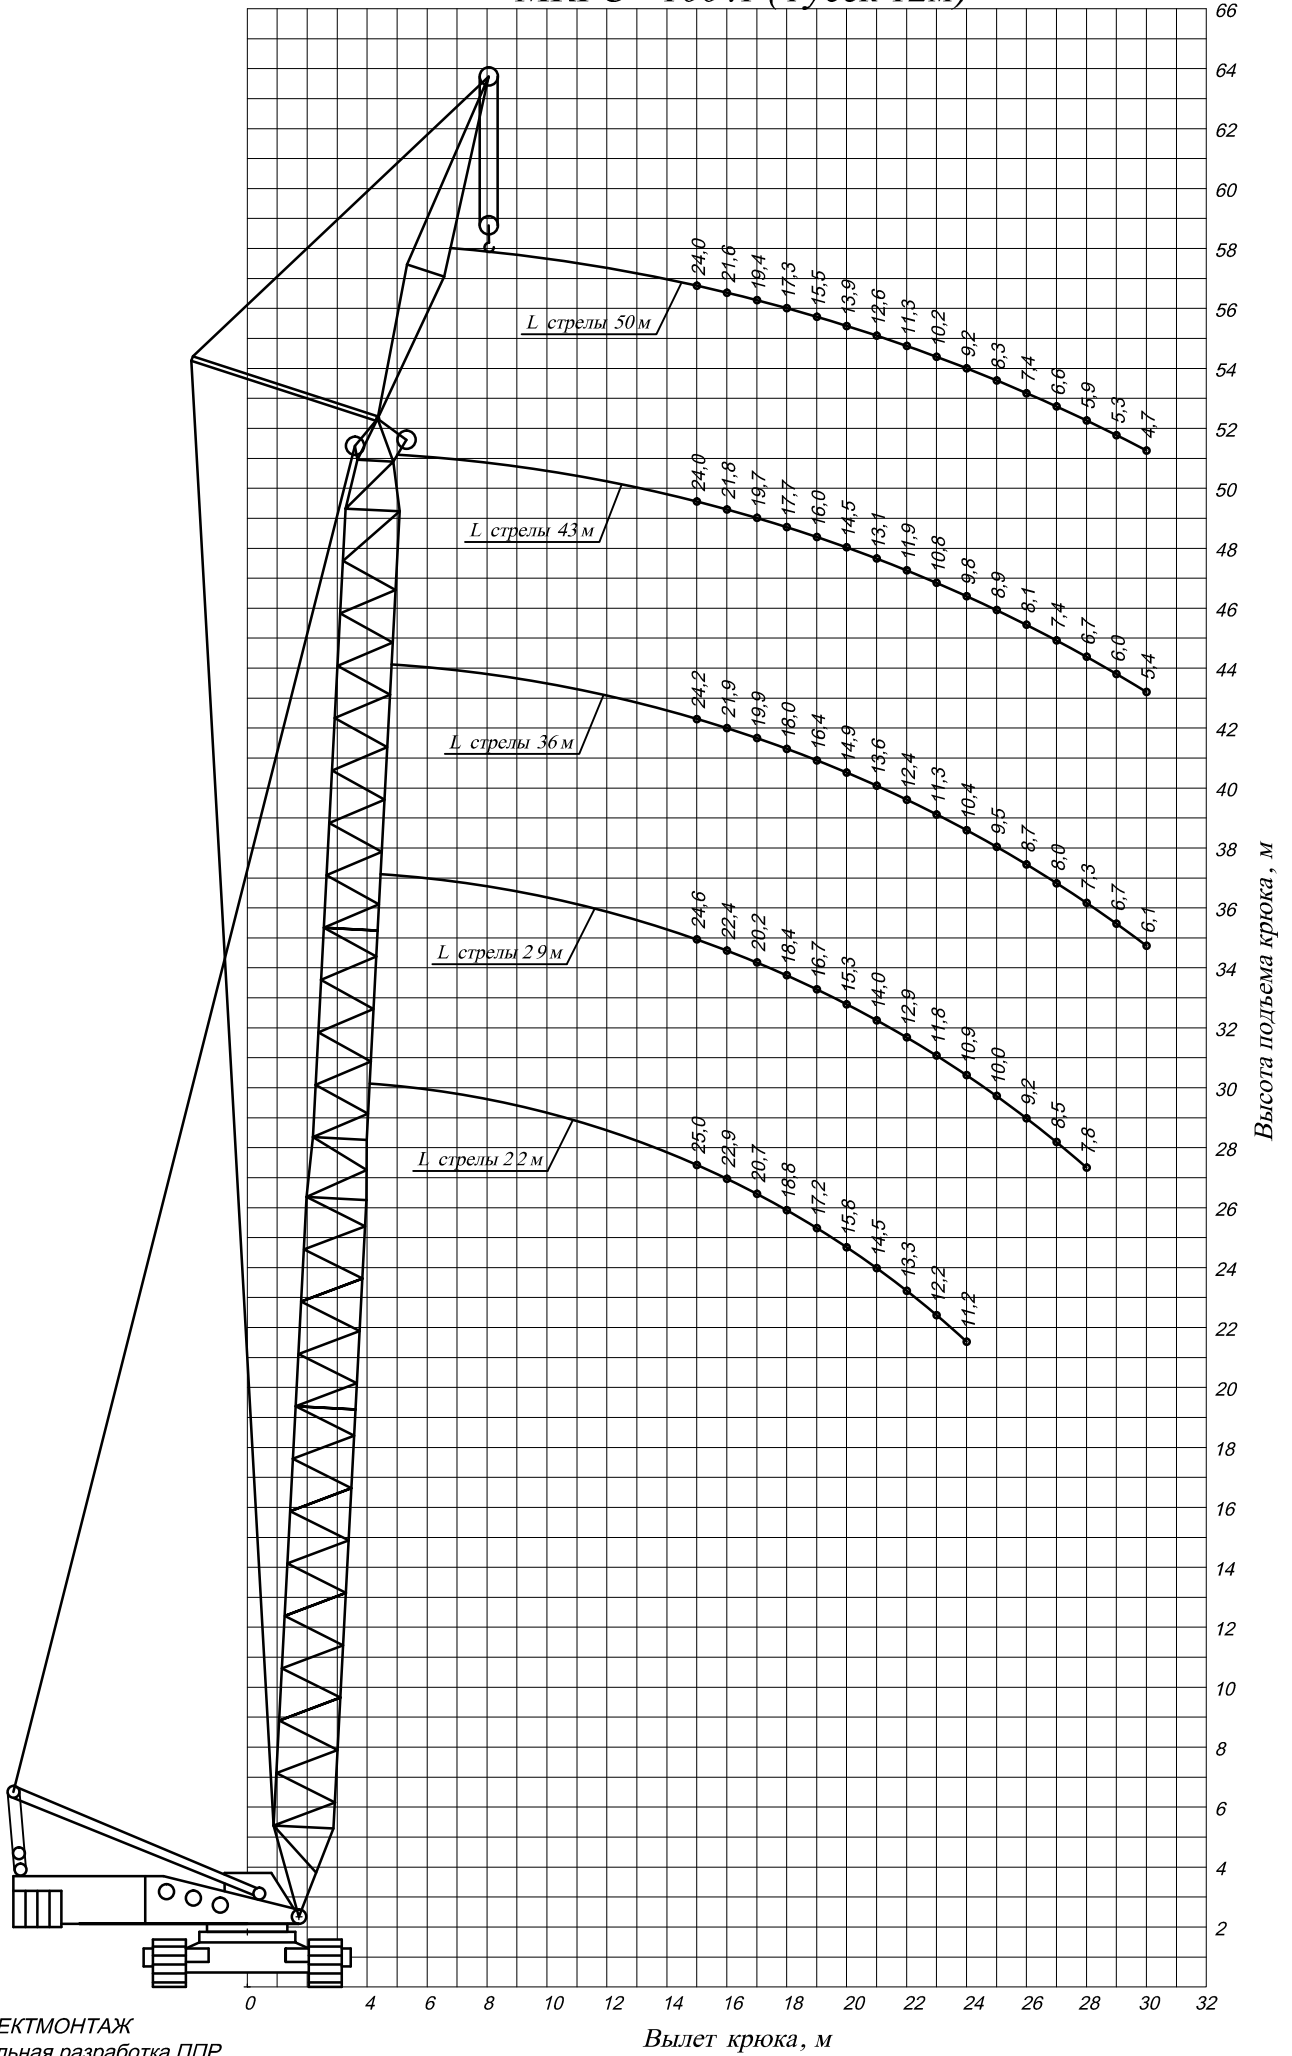

МКТС - 100.1

МКГС - 100.1 (гусек 12м)

МКГС - 100.1 (башня 29 м)

МКГС - 100.1 (башня 43 м)

МКГС -100.1 (башня 50 м)