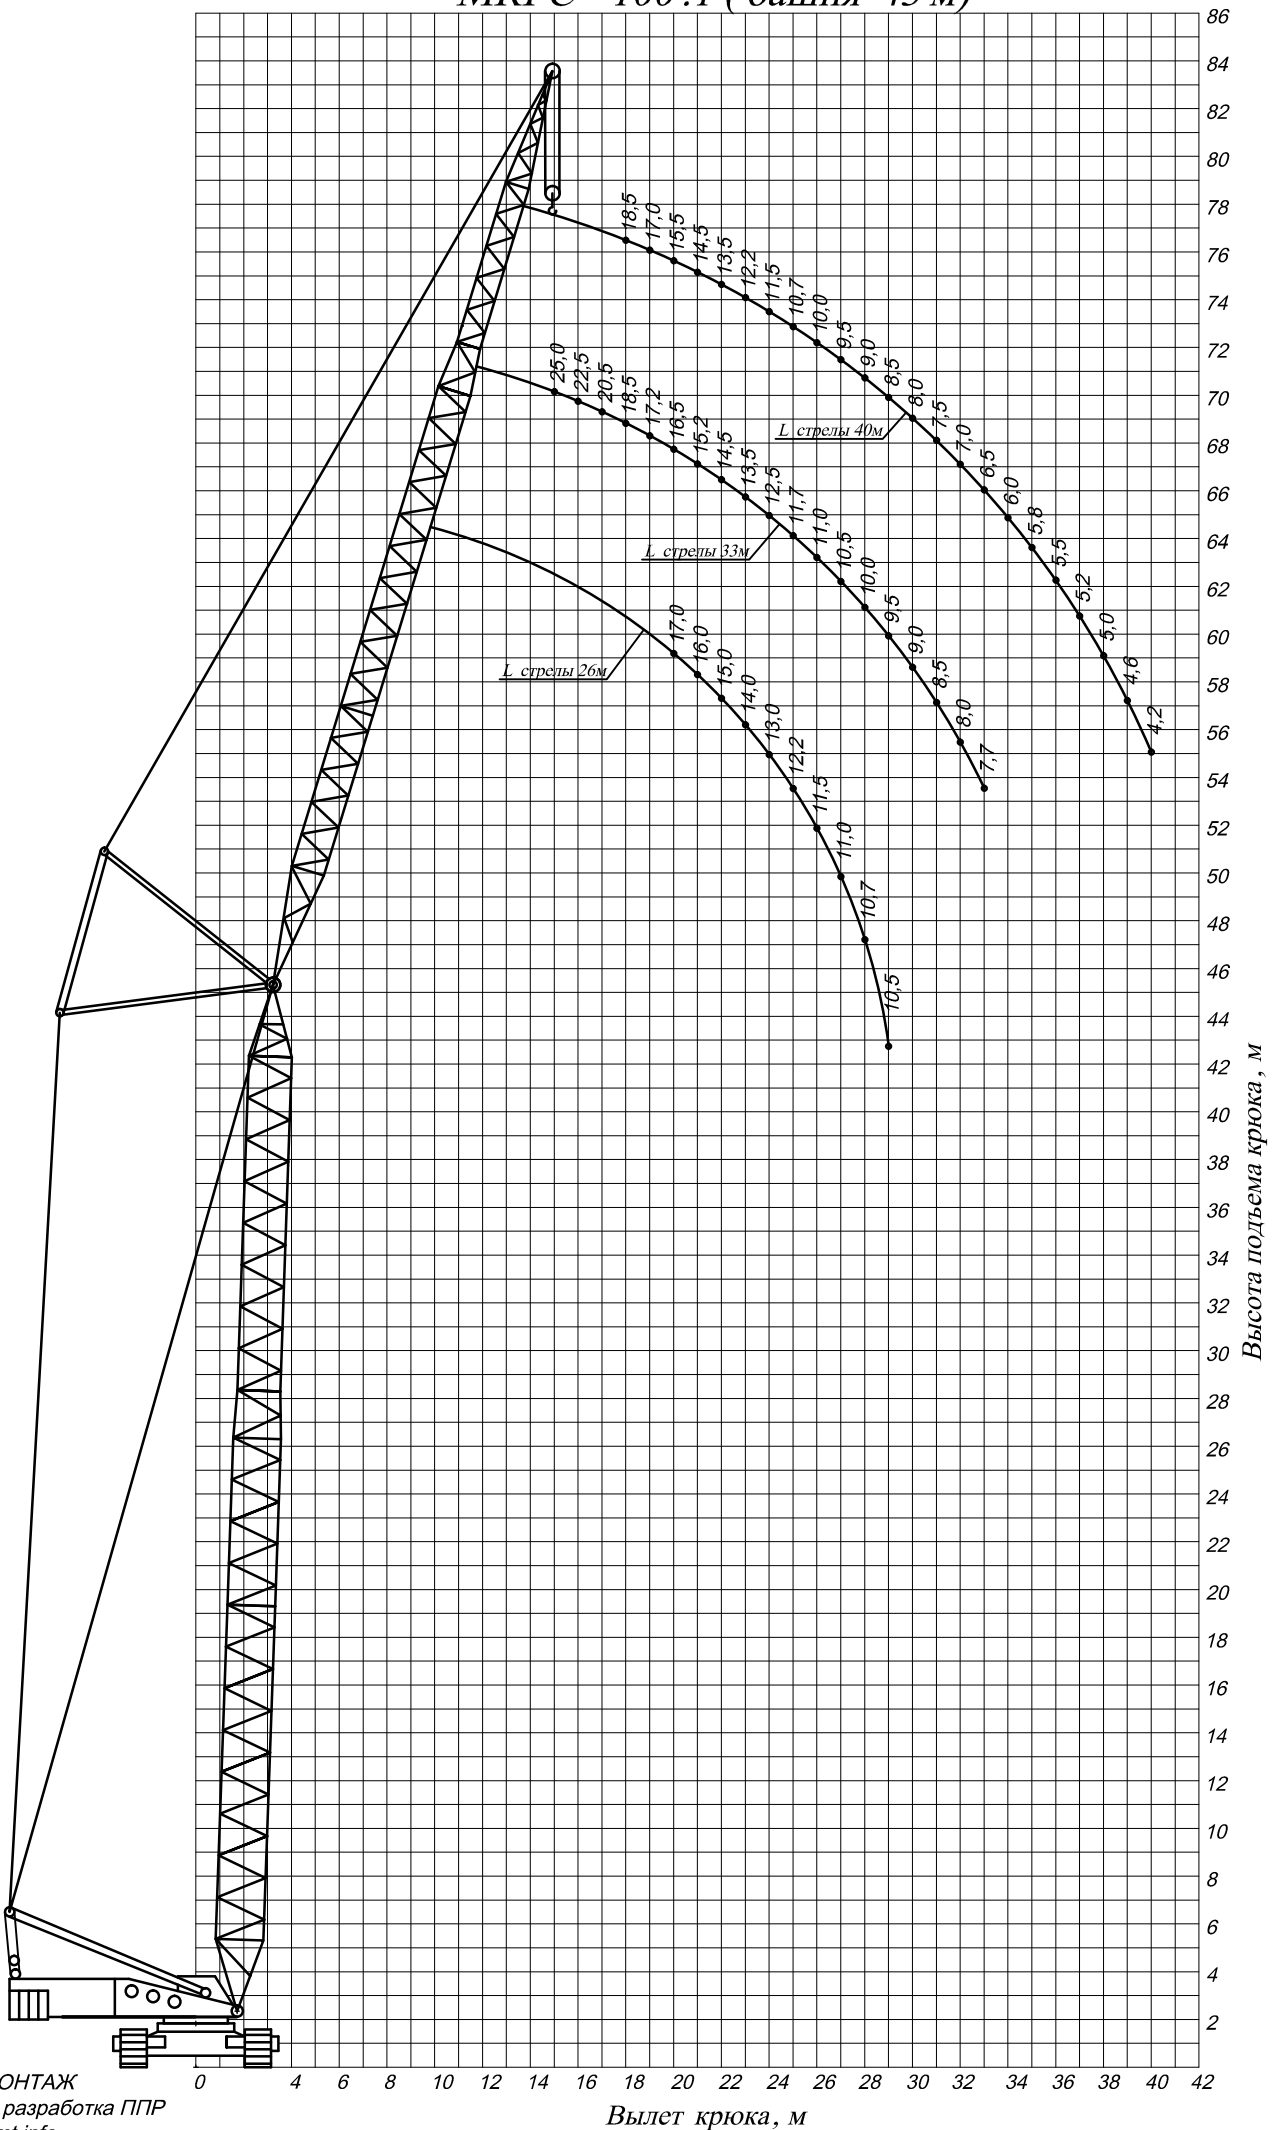

МКТС - 100.1

МКГС - 100.1 (гусек 12м)

МКГС - 100.1 (башня 29 м)

МКГС - 100.1 (башня 43 м)

МКГС -100.1 (башня 50 м)